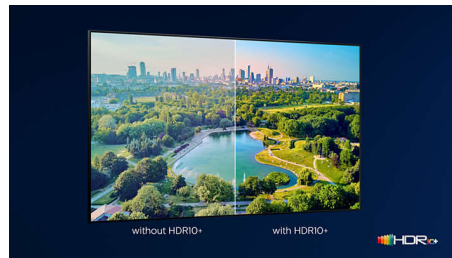

Unterstützung gängiger HDR-Formate

Ein Philips 4K UHD OLED TV ist mit allen gängigen HDR-Formaten, einschließlich HDR10+ und Dolby Vision, kompatibel. Ganz gleich, ob Kultserie oder das neueste Videospiel – Schatten sind dunkler, helle Oberflächen strahlender und Farben werden lebendiger. Bewegungen sind unglaublich fließend.