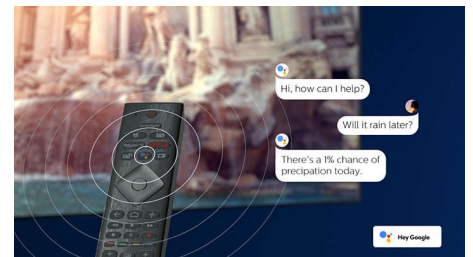

Sprachassistent

Dirigieren Sie Ihren Philips Android TV mit Ihrer Stimme. Ob Gaming, Netflix oder Inhalte und Apps im Google Play Store – sagen Sie es einfach Ihrem Fernseher. Sie können auch alle Google Assistant-kompatiblen Smart Home-Geräte steuern, z. B. dimmbare Lichter oder Thermostate, ohne vom Sofa aufzustehen. Schluss mit dem Suchen nach der Fernbedienung. Jetzt können Sie den Philips Smart TV über Alexa-fähige Geräten wie Amazon Echo mit Ihrer Stimme steuern. Schalten Sie Ihren Fernseher ein, wechseln Sie den Kanal, schalten Sie auf Ihre Spielkonsole und mehr – mit Alexa.