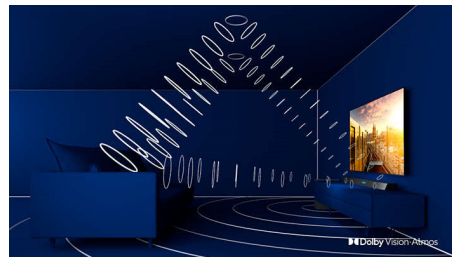

Dolby Vision und Dolby Atmos

Unterstützt erstklassigen Dolby-Klang und Dolby-Videoformate. Das bedeutet, dass die HDR-Inhalte, die Sie sich ansehen, in Bild und Ton besonders real wirken. Egal ob Sie die neuesten Serien streamen oder ein Blu-ray-Set abspielen – Kontrast, Helligkeit und Farbe sind genau wie vom Regisseur gewollt und Sie hören einen klaren, detaillierten und tiefen Sound.

Design

Das Muirhead-Leder gibt der ausgewählten Philips Fernbedienung einen besonderen

55OLED865/12

Touch. Dieses hochwertige Leder wird in Schottland nachhaltig hergestellt und fühlt sich weich und strukturiert an, und altert besonders schön.