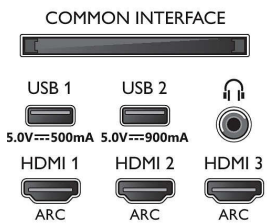

55OLED865/12

3.840 x 2.160 bei 60 Hz, Unterstützung für HDR, HDR10/HLG (Hybrid Log Gamma), HDR10+/Dolby Vision

Tuner/Empfang/Übertragung

- Digitales Fernsehen: DVB-T/T2/T2-HD/C/S/S2
- Videowiedergabe: PAL, Secam
- MPEG-Unterstützung: MPEG2, MPEG4
- TV-Programmführer*: 8-Tage-EPG
- Signalstärkeanzeige
- Videotext: 1.000 Seiten Hypertext
- HEVC-Unterstützung

Connections

Side

Bottom

4K UHD OLED Android TV

139 cm (55") Fernseher mit Ambilight Unterstützung gängiger HDR-Formate, P5 Perfect Picture Engine mit KI, Android TV/KI-Sprachsteuerung

Daten

Android TV

- Betriebssystem: Android TV™ 9 (Pie)
- Vorinstallierte Apps: Google Play Movies*, Google Play Music*, Google-Suche, YouTube, Amazon Instant Video, BBC iPlayer, Netflix
- Speicherkapazität (Flash): 16 GB*