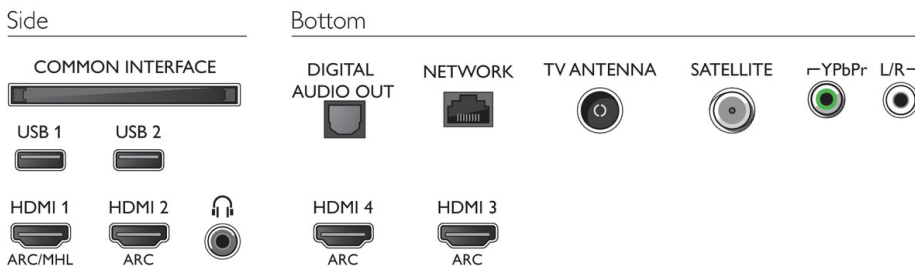

Connections

Kiadás dátuma
2019-06-20

Verzió: 12.0.1

12 NC: 8670 001 52494
EAN: 87 18863 01551 3

© 2019 Koninklijke Philips N.V.
Minden jog fenntartva.

A műszaki adatok előzetes figyelmeztetés nélkül változhatnak. Minden védjegy a Koninklijke Philips N.V. céget, vagy az illető jogtulajdonost illeti

www.philips.com

* Az elektronikus műsorfüzet (EPG) és a tényleges megtekinthetőség (legfeljebb 8 napig) ország- és szolgáltatófüggő.

* Az elérhető Android alkalmazások országoként változnak. További részletekért látogassa meg a helyi Google Play áruházat.

* Éves energiatartalom kWh-ban – a televízió 365 napon át tartó, napi 4 órányi működtetéséhez szükséges áramfogyasztást alapul véve. A tényleges energiatartalom a televízió használati módjától függ.

* Az eszköz alkalmas a magyarországi földfelszíni, szabad hozzáférésű digitális televíziós műsorok vételére.

* A Philips TV Remote alkalmazás és a kapcsolódó funkciók a TV-típusok, szolgáltatók és országok, valamint az intelligens készülékek és operációs rendszereik függvényében változhatnak. További részletek: www.philips.com/TVRemoteapp.

* A Smart TV alkalmazás-kinálat TV-típusonként és országoként változik. További részletek: www.philips.com/smarttv.

* USB felvétel csak digitális csatornákról készíthető, és előfordulhat, hogy a felvételeket korlátozza a műsorszórás másolásvédelme (CI+). Az egyes országokra és csatornákra eltérő korlátozások vonatkozhatnak.

* Kérjük, vegye figyelembe: lehet, hogy az Amazon alkalmazások nem mindig elérhetők az Ön országában. (Az Amazon alkalmazások jelenleg csak az Egyesült Királyságban, Németországban és Ausztriában biztosan hozzáférhetők.)

* A készüléknek csak bizonyos részei vagy alkotóelemei tartalmaznak ólmot, amelyek esetében az RoHS irányelv nem tartalmaz technológiai alternatívákat.

* Funkcionalitása a ChromeCast beépített alkalmazásoktól és az okos eszközöktől is függ. További részletekért, kérjük, tekintse meg a ChromeCast beépített termékoldalait.

* A beépített Google Segéd szoftverfrissítésként érkezik majd a 2018-as gyártmányú Android TV-készülékekhez.