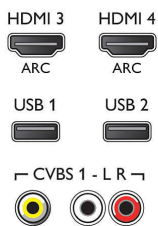

Especificações

AmbiLight

- Funções AmbiLight: AmbiLight automático, Adaptação à cor da parede, Cor corrigida da exibição dupla, Dinâmico, conectada ao sensor de luz, Modo Luz ambiente, pôr-do-sol
- Versão do AmbiLight: Nos dois lados
- Sistema de iluminação AmbiLight: Built-in AL + matiz

Imagem/tela

- Prop. da imagem: 4:3/16:9
- Medida diagonal da tela (polegadas): 55 polegadas
- Medida diagonal da tela (mm): 140 cm
- Visor: LED Full HD
- Resolução de imagem: 1920 x 1080p
- 3D: 3D passivo
- Brilho: 350 cd/m²
- Aprimoramento de imagens: Pixel Precise HD, PMR (Perfect Motion Rate) de 960 Hz, Micro

Dimming

Resoluções de imagem compatíveis

- Entradas do computador: até 1920 x 1080 @60 Hz para computadores
- Entradas de vídeo: 24, 25, 30, 50, 60 Hz, até 1920 x 1080p

Sintonizador/Recepção/Transmissão

- TV Digital: DTV, DTVi

Connections

Side