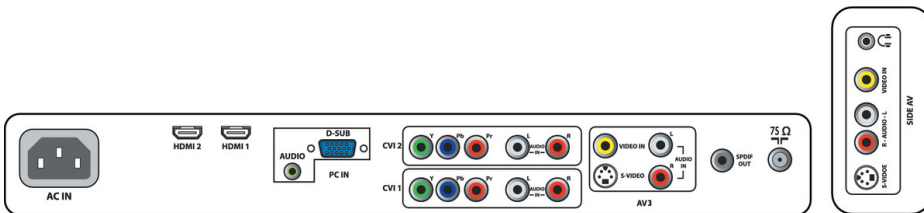

การเชื่อมต่อ

- AV 1: Audio L/R in, YPbPr
- AV 2: Audio L/R in, YPbPr
- AV 3: Audio L/R in, CVBS เข้า, S-Video เข้า
- AV 4: HDMI
- AV 5: HDMI
- การเชื่อมต่อด้านหน้า/ด้านหลัง: Audio L/R in, CVBS เข้า, ช่องสัญญาณออกของหูฟัง, S-video เข้า
- การเชื่อมต่ออื่นๆ: สัญญาณเสียงเข้าจาก PC, PC-In, VGA, S/PDIF out (coaxial)

อุปกรณ์เสริม

- อุปกรณ์เสริมที่มีให้: ที่วางบนโต๊ะ, สายไฟ, คู่มือเริ่มต้น ใช้งานอย่างย่อ, คู่มือผู้ใช้, ใบรับประกัน, รีโมทคอนโทรล, แบตเตอรี่สำหรับรีโมทคอนโทรล

ขนาด

- สีเครื่อง: สีเงิน, สีดำเคลือบมัน
- ขนาดเครื่อง (กว้าง x สูง x ลึก): 791 x 539.2 x 109 มม.
- ขนาดเครื่องพร้อมขาตั้ง (กว้าง x สูง x ลึก): 791 x 601 x 251.1 มม.
- น้ำหนักผลิตภัณฑ์: 15.1 กก.
- น้ำหนักผลิตภัณฑ์ (รวมขาตั้ง): 18.1 กก.
- ขนาดเครื่อง (กว้าง x สูง x ลึก): 899 x 714 x 269 มม.
- น้ำหนักรวมบรรจุภัณฑ์: 19.2 กก.
- ใช้กับตัวยึดติดผนังแบบ VESA: 400 x 200 มม.