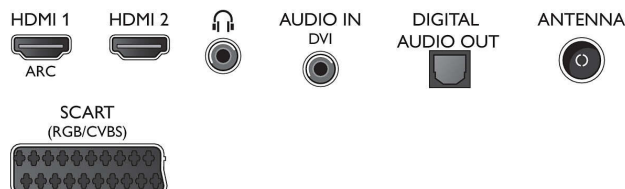

Snaga

- Mrežno napajanje: 220 - 240 V, 50/60 Hz
- Temperatura okoline: 5 °C do 35 °C
- Potrošnja energije u stanju pripravnosti: <0,3 W
- Energetska klasa: A
- EU energetska oznaka, snaga: 40 W
- Značajke za uštedu energije: Programiranje automatskog isključivanja, Eco način rada, Slika bez zvuka (za radio)
- Potrošnja energije isključenog uređaja: <0,3 W
- Godišnja potrošnja energije: 58 kWh

Dotatna oprema

- Dodatna oprema u kompletu: Daljinski upravljač, Stalak za stol, Kabel za napajanje, Kratke upute za korisnike, Brošura s pravnim i sigurnosnim informacijama, Jamstveni list

Dimenzije

- Širina uređaja: 726 mm
- Visina uređaja: 425 mm
- Dubina uređaja: 55 mm
- Masa proizvoda: 5 kg
- Širina uređaja (s postoljem): 726 mm
- Visina uređaja (s postoljem): 484 mm
- Dubina uređaja (s postoljem): 179 mm
- Masa uređaja (+ postolje): 5.6 kg
- Širina kutije: 800 mm
- Visina kutije: 510 mm
- Dubina kutije: 133 mm
- Masa zajedno s ambalažom: 7,2 kg
- Kompatibilan s nosačem za montažu na zid: 400 x 200 mm

Connections

Side

Rear

Datum izdavanja
2023-10-22

Verzija: 5.0.1

EAN: 87 12581 70870 2

© 2023 Koninklijke Philips N.V.
Sva prava pridržana.

Specifikacije su podložne promjeni bez prethodne obavijesti. Trgovačke marke su u vlasništvu tvrtke Koninklijke Philips N.V. ili njihovih odgovarajućih vlasnika.

www.philips.com

* Nadogradnja softvera potrebna je za Pause TV i USB snimanje. Kako biste pronašli više pojedinosti o ažuriranju softvera, posjetite www.philips.com/TV i odaberite podršku.

* Televizor podržava DVB prijem za besplatne kanale. Određeni DVB davatelji sadržaja možda nisu podržani. U odjeljku s najčešćim pitanjima na Philips web-mjestu za podršku možete pronaći ažurirani popis. Neki davatelji sadržaja zahtijevaju uvjetni pristup (Conditional Access) i pretplatu. Dodatne informacije zatražite od svog davatelja sadržaja.

* Potrošnja energije izražena u kWh godišnje, na temelju potrošnje energije televizora koji radi 4 sata dnevno 365 dana. Stvarna potrošnja energije ovisit će o načinu korištenja televizora.

* Elektronički vodič kroz programe i stvarna vidljivost (do 8 dana) ovisi o državi i operateru.

* (Philips) kompatibilnost samo s određenim reproduktorima tvrtke Philips.