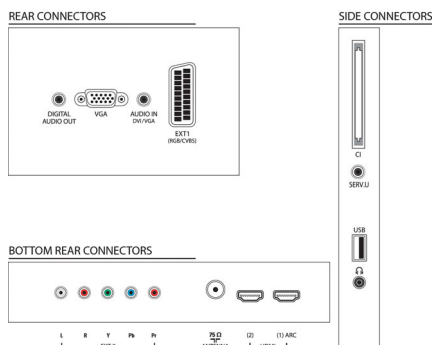

Alimentation

- Puissance électrique: 220-240 V CA ; 50-60 Hz
- Température ambiante: De 5 °C à 35 °C
- Consommation en veille: $0,15\text{ W}$
- Classe énergétique: A
- Classe énergétique européenne: 42 W
- Fonctions d'économie d'énergie: Commutateur de mise hors tension 0 watt, Mode Eco, Menu de paramètres Eco, Capteur de luminosité, Image Muet (pour la radio)
- Consommation du téléviseur éteint: 0,01
- Consommation énergétique annuelle: 61 kWh
- Présence de plomb: Oui*

Accessoires

- Accessoires fournis: Cordon d'alimentation, Télécommande, 2 piles AAA, Support de table, Mode d'emploi, Guide de démarrage rapide, Brochure légale et de sécurité, Livret de garantie, Déclaration logicielle

Dimensions

- Largeur de l'appareil: 761 millimètre
- Hauteur de l'appareil: 473 millimètre
- Profondeur de l'appareil: 39,9 millimètre
- Poids du produit: 6,1 kg

Date de publication
2023-10-20

Version: 2.2.4

EAN: 87 12581 64054 5

© 2023 Koninklijke Philips N.V.
Tous droits réservés.

Les caractéristiques sont sujettes à modification sans préavis. Les marques commerciales sont la propriété de Koninklijke Philips N.V. ou de leurs détenteurs respectifs.

www.philips.com

- Largeur appareil (support inclus): 761 millimètre
- Hauteur appareil (support inclus): 525 millimètre
- Profondeur appareil (support inclus): 221 millimètre
- Poids du produit (support compris): 9 kg
- Largeur de la boîte: 965 millimètre
- Hauteur de la boîte: 590 millimètre
- Profondeur de la boîte: 159 millimètre
- Support mural compatible: 200 x 200 mm

* Le téléviseur prend en charge la réception DVB pour les chaînes gratuites. Certains opérateurs DVB peuvent ne pas être pris en charge. Vous trouverez une liste à jour dans la section FAQ du site Web d'assistance de Philips. Pour certains opérateurs, un abonnement et un accès conditionnel sont exigés. Pour plus d'informations, contactez votre opérateur.

* Guide électronique des programmes (EPG) 8 jours, non disponible dans certains pays

* Consommation électrique en kWh par an, sur la base d'un téléviseur fonctionnant 4 heures par jour pendant 365 jours. La consommation électrique réelle dépend de l'utilisation du téléviseur.

* Ce téléviseur contient du plomb uniquement dans certaines parties ou certains composants pour lesquels aucune solution alternative n'existe conformément aux clauses de non-responsabilité de la directive RoHS.