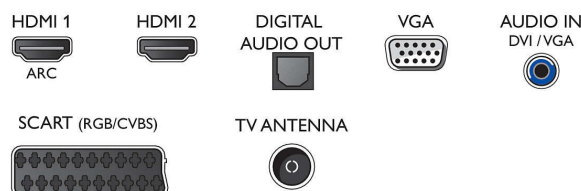

Duas entradas HDMI com EasyLink

Evite confusões de cabos com um cabo HDMI único para transportar sinais de imagem e áudio dos seus dispositivos para o seu televisor. O HDMI utiliza sinais não comprimidos, garantindo a qualidade mais elevada desde a fonte até ao ecrã. Juntamente com o Philips EasyLink, necessitará apenas de um telecomando para efetuar a maioria das operações no seu televisor, DVD, Blu-ray, set top box ou sistema de cinema em casa.

Connections

Side

Rear

Data de publicação
2023-10-20

Versão: 4.1.1

EAN: 87 18863 01464 6

© 2023 Koninklijke Philips N.V.
Todos os direitos reservados.

Todas as especificações estão sujeitas a alterações sem aviso prévio. As marcas comerciais são propriedade de Koninklijke Philips N.V. ou dos respectivos detentores.