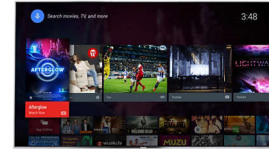

Quad Core + Android

A Philips Quad Core processzor és az Android erejének találkozása az izgalmas játékelmény érdekében. Ezen a szupergyors, hihetetlenül intuitív és szórakoztató Androidos TV-n kedvére navigálhat, indíthat el alkalmazásokat és játszhat le videókat.

Google Play

A Google Play™ kiváló minőségű játékok széles választékát nyújtja minden korosztály számára. A TV-jén való használatra optimalizálva, a teljesítményüknek megfelelő megjelenéssel. Nem kell a házat zsúfoltabbá tennie még egy játékkonzollal, mivel az univerzális USB játékkonzollal könnyedén navigálhat és játszhat.