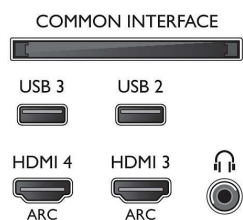

Műszaki adatok

Ambilight

- Ambilight szolgáltatások: Ambilight+hue, Játék üzemmód, Beépített Ambilight+Hue, A fal színéhez alkalmazkodó, A fal távolságához alkalmazkodó, Lounge üzemmód, Ambilight 3D-hez
- Ambilight változat: 2-oldalas

Kép/Kijelző

- Képfórmátum: 16:9
- Átlós képernyőméret (hüvelyk): 49 hüvelyk
- Átlós képernyőméret (metrikus): 123 cm
- Kijelző: 4K Ultra HD LED

- 3D: Passzív 3D, Játék teljes képernyőn 2 résztvevővel*, 2D - 3D átalakítás, Automatikus 3D felismerés
- Panel felbontása: 3840x2160
- Fényerő: 400 cd/m²
- Képfeldolgozó rendszer: Pixel Precise Ultra HD
- Képjávitás: 800 Hz-es Perfect Motion Rate, Micro Dimming Pro, Ultra felbontás, Natural Motion (Természetes mozgás)

Támogatott képernyőfelbontás

- Számítógép bemenetek az összes HDMI-n: 60 Hz-

- en, max. 4K Ultra HD 3840x2160,
- Videobemenetek az összes HDMI-n: 24, 25, 30, 50, 60 Hz mellett, max. 4K Ultra HD 3840x2160p,

Hangolőegység/Vétel/Adás

- Digitális TV: DVB-T/T2/C/S/S2
- Videolejátszás: NTSC, PAL, SECAM
- MPEG támogatás: MPEG2, MPEG4
- TV-műsorfüzet*: 8 napos elektronikus programfüzet
- Jelerősség kijelzése
- Teletext: 1000 oldalas Hypertext

Connections

Side