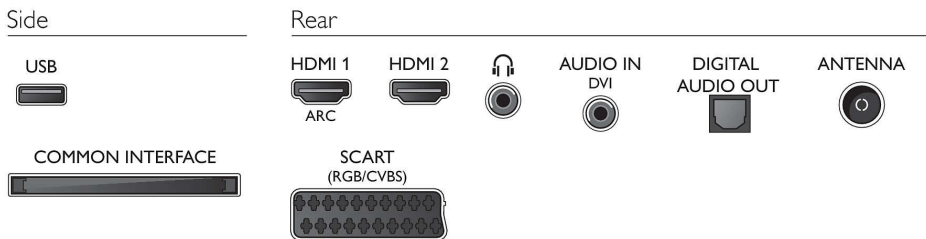

Tápellátás

- Hálózati tápellátás: 220 - 240 V AC, 50/60 Hz
- Környezeti hőmérséklet: 5 °C-tól 35 °C-ig
- Fogyasztás készenléti üzemmódban: < 0,3 W
- Energiacímke-osztály: A+
- EU energiacímke szerinti teljesítmény: 48 W
- Energiamegtakarítási funkciók: Automatikusan kikapcsoló időzítő, Eco mód, Kép némítása (rádióhoz)
- Energiafogyasztás kikapcsolt módban: < 0,3
- Éves energiafogyasztás: 70 kWh

Tartozékok

- Mellékelt tartozékok: Távvezérlő, Asztali állvány, Hálózati tápkábel, Gyors üzembe helyezési útmutató, Jogi és biztonsági brosúra, Garancialevél

Méreték

- Készülék szélessége: 904 mm
- Készülék magassága: 523 mm
- Készülék mélysége: 88 mm
- Termék tömege: 7,4 kg
- Készülék szélessége (állvánnyal együtt): 904 mm
- Készülék magassága (állvánnyal együtt): 550 mm
- Készülék mélysége (állvánnyal együtt): 256 mm
- Termék tömege (+állvány): 7,8 kg
- Doboz szélessége: 1035 mm
- Doboz magassága: 706 mm
- Doboz mélysége: 133 mm
- Tömeg, a csomagolással együtt: 10,3 kg
- Fali tartóval kompatibilis: 200 x 200 mm

Connections

Kiadás dátuma
2023-10-20

Verzió: 2.3.1

EAN: 87 18863 00030 4

© 2023 Koninklijke Philips N.V.
Minden jog fenntartva.

A műszaki adatok előzetes figyelmeztetés nélkül változhatnak. Minden védjegy a Koninklijke Philips N.V. céget, vagy az illető jogtulajdonost illeti

www.philips.com

* A Pause TV és az USB felvétel funkciók használatához szoftverfrissítés szükséges. A szoftverfrissítéssel kapcsolatos további tudnivalók érdekében, kérjük, tekintse meg a www.philips.com/TV weboldalt, és kattintson a támogatás lehetőségre.

* USB felvétel csak digitális csatornákról készíthető, és előfordulhat, hogy a felvételeket korlátozza a műsorszórás másolásvédelme (CI+). Az egyes országokra és csatornákra eltérő korlátozások vonatkozhatnak.

* Az eszköz alkalmas a magyarországi földfelszíni, szabad hozzáférésű digitális televíziós műsorszórás vételére.

* Éves energiafogyasztás kWh-ban - a televízió 365 napon át tartó, napi 4 órányi működtetéséhez szükséges áramfogyasztást alapul véve. A tényleges energiafogyasztás a televízió használati módjától függ.

* Az elektronikus műsorfűzet (EPG) és a tényleges megtekinthetőség (legfeljebb 8 napig) ország- és szolgáltatófüggő.

* (Philips) csak adott Philips lejátszó készülékkel kompatibilis.