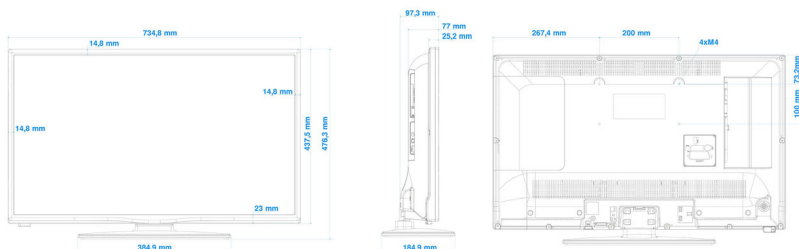

- Підтримувані формати субтитрів: SRT, SSA SUB
- Підтримувані формати зображення: BMP, JPG, PNG
- Підтримувана роздільна здатність відео на USB: до 1920x1080p при 30 Гц
- Мультимедійні роз'єми: USB

Аудіо

- Вихідна потужність звуку: 12 (2x6) Вт
- Гучномовці: 2,0, Направлені вниз
- Функції звуку: Еквалайзер, Баланс, AVL, Incredible surround, Динамічні басы

Потужність

- Потужність, що споживається від електромережі: Змінний струм: 220–240 В; 50–60 Гц
- Температура зовнішнього середовища: від 5 °C до 45 °C
- Споживання електроенергії в режимі очікування: $0,4$ Вт
- Клас маркування енергоспоживання: A+
- Живлення маркування енергоспоживання: ЕС: 31 Вт
- Енергозберігаючі функції: Екорезим
- Річне споживання енергії: 45 кВт год

Аксесуари

- У комплекті: Пульт дистанційного керування 22AV1407A/12, 2 батареї AAA, Підставка на стіл, Гарантійний талон, Буклет з юридичною інформацією та інформацією з техніки безпеки
- Додатково: Пульт ДК для налаштування 22AV9573A

Під'єднання, бічна панель

- Гніздо Common Interface: CI+ 1.3
- Вихід для навушників: Міні-роз'єм
- USB1: USB 2.0
- Вхід AV: CVBS+L/R (Cinch)

Під'єднання, задня панель

- Scart: CVBS, RGB, SVHS
- Антена: IEC-75
- HDMI1: HDMI 1.4 (ARC)
- Цифровий аудіовихід: Коаксіальний (SPDIF)
- Вхід VGA: 15-контактний D-sub
- HDMI2: HDMI 1.4

Дата випуску 2024-04-05

Версія: 1.0.1

EAN: 87 18863 00703 7

© 2024 Koninklijke Philips N.V.
Усі права застережено.

Специфікації можуть змінюватися без попередження. Торгові марки є власністю Koninklijke Philips N.V. чи інших відповідних власників.

www.philips.com

Вдосконалення під'єднання

- EasyLink (HDMI CEC): Відтворення одним дотиком, Режим очікування системи

Конструкція

- Колір: Чорний

Розміри

- Ширина телевізора: 735 мм
- Висота телевізора: 438 мм
- Глибина телевізора: 77/97 мм
- Вага виробу: 5,2 кг
- Ширина телевізора (з підставкою): 735 мм
- Висота телевізора (з підставкою): 476 мм
- Глибина телевізора (з підставкою): 185 мм
- Вага виробу (+ підставка): 5,7 кг
- Сумісність із настінним кронштейном: 200 x 100 мм, M4

* Доступність функцій залежатиме від впровадження, вибраного спеціалістом з комплектування технічних засобів.

* Типове споживання енергії у режимі очікування, визначене відповідно до IEC62087, вид. 2. Фактичне споживання енергії залежатиме від використання телевізора.

* Цей телевізор містить свинець лише в певних частинах або компонентах, де немає інших варіантів застосування технологій відповідно до чинних обмежень відповідальності згідно з Директивою щодо обмеження вмісту шкідливих речовин.