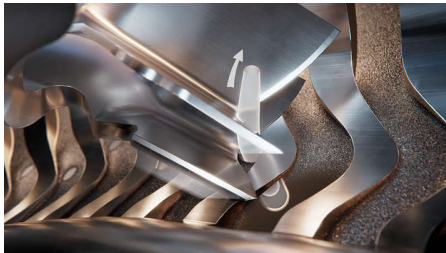

SkinIQ tehnoloģija

- Par 50% vienmērīgāka*** slīdēšana, ko nodrošina pārklājums Hydro SkinGlide
- Izcils ātrums un efektivitāte ar liela ātruma digitālo motoru

Augstākās klases skūšanās pieredze

- Radīts ilgam darbmūžam: motora un akumulatora darbmūža ilgums ir 7 gadi
- Ērta uzlāde ar bezvadu Qi paliktni
- Dzīla tīrīšana vien minūtes laikā ar ātrās tīrīšanas pierīci
- Izvēlieties ērtu sauso vai atsvaidzinošu mitro skūšanos
- Pielāgojiet skūšanos ar personalizētajiem komforta iestatījumiem
- Digitālais displejs ar intuitīvām ikonām ērtai un vieglai lietošanai
- Uzspraužams bārdas veidotājs ar 5 garuma iestatījumiem
- Radīts, rūpējoties par jums un planētu
- Uzspraužams deguna matiņu trimmeris deguna un ausu matiņu skūšanai
- 60 minūtes ilga skūšanās bez vada ar pilnībā uzlādētu skuvekli

Mūsu visciešāk piegulošais elektriskais skuveklis

Izceltie produkti

Lift & Cut sistēma

Mūsu patentētā, unikālā Lift & Cut rotējošā skūšanās sistēma maigi paceļ matiņus no saknēm, bet pēc tam tos precīzi nogriež ādas līmeņa tuvumā (līdz 0,00 mm attālumam no ādas), asmeņiem nepieskaroties ādai. Izcila precizitāte gludam skuvumam līdz pat vakaram*.

Sistēma Ultraflex Suspension

Sistēmas Ultraflex Suspension pilnībā elastīgās galviņas pielāgojas ikkatram sejas izliekumam un noskuj matiņus pat visgrūtāk sasniedzamajās vietās uz kakla. Rezultāts ir īpaši gluda un komfortabla skūšanās.