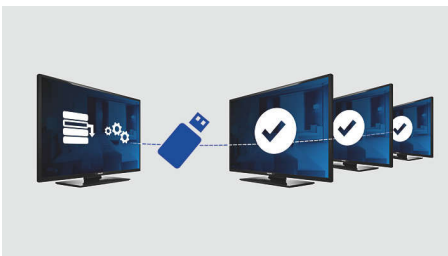

Clonare USB

Asigură capacitatea de a copia ușor și fără cabluri toate setările și canalele programate de la un televizor la altele în mai puțin de un minut. Caracteristica asigură uniformitatea între

televizoare și reduce semnificativ timpul și costurile de instalare.

PrisonMode

Pentru a controla comunicarea, acest televizor pentru industria hotelieră este echipat cu o setare specifică PrisonMode. Acest mod avansat de securitate dezactivează anumite setări care nu sunt solicitate de piața de detenție, precum Teletext, Ghid electronic de programe, Subtitrări și porturi USB.

Carcasă spate transparentă

Carcasa spate transparentă dezvăluie materialele ascunse din televizor. Este ideală pentru televizoarele instalate în închisori și centre de detenție.