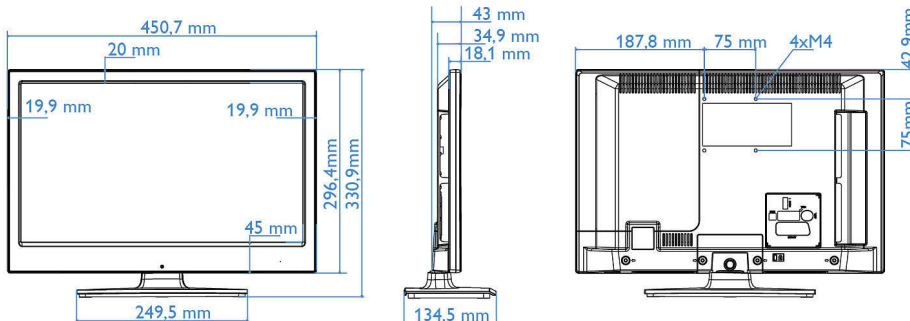

## Imagine/Ecran

- Raport lungime/lățime: 16:9
- Dimensiune diagonală ecran (inchi): 19 inch
- Dimensiune diagonală ecran (metric): 47 cm
- Afișaj: Televizor LED HD
- Rezoluție panou: 1366 x 768p
- Luminozitate: 250 cd/m<sup>2</sup>
- Îmbunătățiri ale imaginii: Digital Crystal Clear, Perfect Motion Rate 100 Hz
- Unghi de vizionare: 178° (O) / 178° (V)

## Dimensiuni

- Lățime aparat: 451 mm
- Înălțime aparat: 296 mm
- Adâncime aparat: 35/43 mm
- Greutate produs: 2,6 kg

Data apariției 2024-03-19

Versiune: 3.0.1

EAN: 87 18863 00391 6

© 2024 Koninklijke Philips N.V.  
Toate drepturile rezervate.

Specificațiile pot fi modificate fără preaviz. Mărcile comerciale sunt proprietatea Koninklijke Philips N.V. sau a deținătorilor lor legali.

[www.philips.com](http://www.philips.com)

- Lățime aparat (cu suport): 451 mm
- Înălțime aparat (cu suport): 331 mm
- Adâncime aparat (cu suport): 134 mm
- Greutate produs (+ suport): 2,8 kg
- Compatibil cu suport de perete: 75 x 75 mm, M4