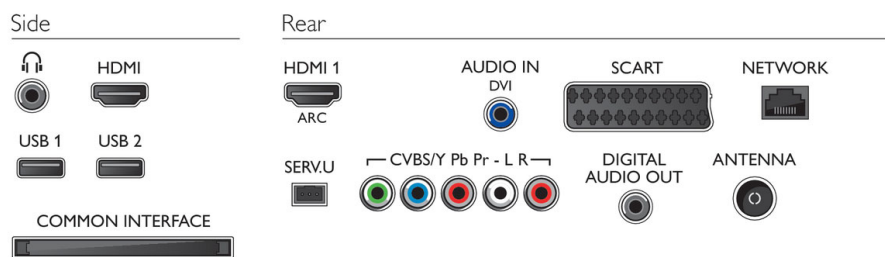

Multimédiás alkalmazások

- Videolejátszási formátumok: Formátumkonténer: AVI, MKV, H.264/MPEG-4 AVC, MPEG-1, MPEG-2, MPEG-4, WMV9/VC1
- Zenelejátszási formátumok: AAC, MP3, WMA (2—9.2 verzió)
- Képlejátszási formátumok: JPEG

Támogatott képernyőfelbontás

- Számítógép bemenetek: max. 1920x1080, 60 Hz
- Videobemenetek: 24, 25, 30, 50, 60 Hz, max. 1920x1080p

Hangolóegység/Vétel/Adás

- Digitális TV: DVB-T/T2/C
- MPEG támogatás: MPEG2, MPEG4
- Videolejátszás: NTSC, PAL, SECAM

Tápellátás

- Tápellátás: 220 - 240 V AC, 50/60 Hz
- Környezeti hőmérséklet: 5 °C-tól 35 °C-ig
- Energiacímke-osztály: A+
- EU energiacímke szerinti teljesítmény: 58 W
- Éves energiafogyasztás: 85 kWh
- Készenléti fogyasztás: < 0,3 W
- Energiamegtakarítási funkciók: Automatikusan kikapcsoló időzítő, Eco mód, Kép némitása (rádióhoz)
- Energiafogyasztás kikapcsolt módban: < 0,3 W

Méretek

- Doboz méretei (Sz x Ma x Mé): 1160 x 725 x 150 mm
- Egység méretei (Sz x Ma x Mé): 1060 x 632,4 x 65,2 mm
- A készülék méretei állvánnyal (Sz x Ma x Mé): 1060 x 685,4 x 289 mm

Kiadás dátuma
2019-06-22

Verzió: 4.0.4

12 NC: 8670 000 97998
EAN: 87 12581 66885 3

© 2019 Koninklijke Philips N.V.
Minden jog fenntartva.

A műszaki adatok előzetes figyelmeztetés nélkül változhatnak. Minden védjegy a Koninklijke Philips N.V. céget, vagy az illető jogtulajdonost illeti

www.philips.com

- Termék tömege: 13,1 kg
- Termék tömege (+állvány): 15,3 kg
- Tömeg csomagolással együtt: 18,5 kg
- Kompatibilis fali tartó: 200 x 200 mm

Tartozékok

- Mellékelt tartozékok: Távvezérlő, 2 db AAA elem, Hálózati tápkábel, Gyors üzembe helyezési útmutató, Jogi és biztonsági brosúra, Garancialevél
- Opcionális tartozékok: Philips PTA317 TV-kamera, PTA128 vezeték nélküli adapter

* A MyRemote alkalmazás és a kapcsolódó funkciók a TV-modellek és országok, valamint az intelligens készülékek és operációs rendszerek függvényében változóak. További részletek: www.philips.com/TV.

* A csatlakoztathatóság a Wi-Fi Miracast tanúsítványú Android 4.2 vagy későbbi függvénye. További részletekért tájékozódjon készüléke dokumentációjában.

* Smart TV alkalmazással kapcsolatban látogassa meg a www.philips.com/TV weboldalt az Ön országában kínált szolgáltatások áttekintéséhez

* USB felvétel csak digitális csatornákról készíthető, és előfordulhat, hogy a felvételeket korlátozza a műsorszórás másolásvédelme (CI+). Az egyes országokra és csatornákra eltérő korlátozások vonatkozhatnak.

* A Philips TV-kamera (PTA317) külön kapható.

* A szülők ellenőrzik, hogy gyermekeik nem tapasztalnak-e a fentiekben leírt kellemetlen tüneteket 3D nézés közben. 3D műsor nézése 6 éven aluli gyermekek számára nem javasolt, mivel még nem fejlődött ki teljesen a látórendszerük.

* A TV támogatja a „Free to air” műsorok DVB vételét. Előfordulhat, hogy egyes DVB szolgáltatásokat nem támogat. Erre vonatkozó frissített lista a Philips támogatási weboldal FAQ (GYIK) részében található. Egyes szolgáltatások esetében az elérés feltételes vagy előfizetéshez kötött. További információért forduljon a szolgáltatójához.

* A HbbTV-hez, a Multiroom klienshez és kiszolgálóhoz, a Netflixhez és a MyRemote alkalmazáshoz szoftverfrissítés szükséges.

* Éves energiafogyasztás kWh-ban - a televízió 365 napon át tartó, napi 4 órányi működtetéséhez szükséges áramfogyasztást alapul véve. A tényleges energiafogyasztás a televízió használati módjától függ.

* Az elektronikus műsorfüzet (EPG) és a tényleges megtekinthetőség (legfeljebb 8 napig) ország- és szolgáltatófüggő.