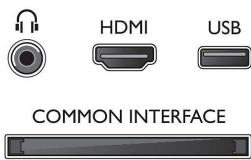

Tápellátás

- Hálózati tápellátás: 220 - 240 V AC, 50/60 Hz
- Környezeti hőmérséklet: 5 °C-tól 35 °C-ig
- Fogyasztás készenléti üzemmódban: < 0,3 W
- Energiacímke-osztály: A++
- EU energiacímke szerinti teljesítmény: 53 W
- Energiamegtakarítási funkciók: Automatikusan kikapcsoló időzítő, Eco mód, Kép némitása (rádióhoz)
- Energiafogyasztás kikapcsolt módban: < 0,3
- Éves energiafogyasztás: 77 kWh

Tartozékok

- Mellékelt tartozékok: Távvezérlő, 2 db AAA elem, Hálózati tápkábel, Gyors üzembe helyezési útmutató, Jogi és biztonsági brosúra, Garancialevél
- Opcionális tartozékok: PTA508 3D szemüveg, PTA518 3D szemüveg

Méretetek

- Készülék szélessége: 1254 mm
- Készülék magassága: 742 mm
- Készülék mélysége: 39,9 mm
- Termék tömege: 23 kg
- Készülék szélessége (állvánnyal együtt): 1254 mm
- Készülék magassága (állvánnyal együtt): 748 mm
- Készülék mélysége (állvánnyal együtt): 275 mm
- Termék tömege (+állvány): 26.1 kg

Side