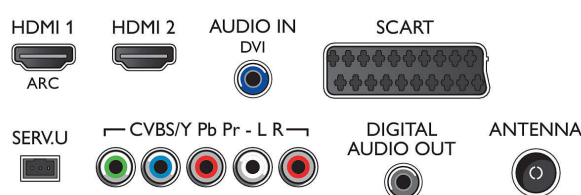

Tápellátás

- Hálózati tápellátás: 220 - 240 V AC, 50/60 Hz
- Környezeti hőmérséklet: 5 °C-tól 35 °C-ig
- Fogyasztás készenléti üzemmódban: < 0,3 W
- Energiacímke-osztály: A++
- EU energiacímke szerinti teljesítmény: 53 W
- Energiamegtakarítási funkciók: Automatikusan kikapcsoló időzítő, Eco mód, Kép némitása (rádióhoz)
- Energiafogyasztás kikapcsolt módban: < 0,3
- Éves energiafogyasztás: 77 kWh

Tartozékok

- Mellékelt tartozékok: Távvezérlő, 2 db AAA elem, Hálózati tápkábel, Gyors üzembe helyezési útmutató, Jogi és biztonsági brosúra, Garancialevél
- Opcionális tartozékok: PTA508 3D szemüveg, PTA518 3D szemüveg

Méretetek

- Készülék szélessége: 1254 mm
- Készülék magassága: 742 mm
- Készülék mélysége: 39,9 mm
- Termék tömege: 23 kg
- Készülék szélessége (állvánnyal együtt): 1254 mm
- Készülék magassága (állvánnyal együtt): 748 mm
- Készülék mélysége (állvánnyal együtt): 275 mm
- Termék tömege (+állvány): 26.1 kg

Side

Rear

Kiadás dátuma
2023-10-20

Verzió: 5.0.5

EAN: 87 12581 67175 4

© 2023 Koninklijke Philips N.V.
Minden jog fenntartva.

A műszaki adatok előzetes figyelmeztetés nélkül változhatnak. Minden védjegy a Koninklijke Philips N.V. céget, vagy az illető jogtulajdonost illeti

www.philips.com

- Doboz szélessége: 1360 mm
- Doboz magassága: 875 mm
- Doboz mélysége: 160 mm
- Tömeg, a csomagolással együtt: 29,8 kg
- Kompatibilis fal tartó: 400 x 400 mm

* A csatlakoztathatóság a Wi-Fi Miracast tanúsítványú Android 4.2 vagy későbbi függvénye. További részletekért tájékozódjon készüléke dokumentációjából.

* USB felvétel csak digitális csatornákról készíthető, és előfordulhat, hogy a felvételeket korlátozza a műsorszórás másolásvédelme (CI+). Az egyes országokra és csatornákra eltérő korlátozások vonatkozhatnak.

* A szülők ellenőrzik, hogy gyermekeik nem tapasztalnak-e a fentiekben leírt kellemetlen tüneteket 3D nézése közben. 3D műsor nézése 6 éven aluli gyermekek számára nem javasolt, mivel még nem fejlődött ki teljesen a látórendszerük.

* Az eszköz alkalmas a magyarországi földfelszíni, szabad hozzáférésű digitális televíziós műsorszórás vételére.

* A HbbTV-hez, a Multiroom klienshez és kiszolgálóhoz, a Netflixhez és a MyRemote alkalmazáshoz szoftverfrissítés szükséges.

* Éves energiafogyasztás kWh-ban - a televízió 365 napon át tartó, napi 4 órányi működtetéséhez szükséges áramfogyasztást alapul véve. A tényleges energiafogyasztás a televízió használati módjától függ.

* Az elektronikus műsorfűzet (EPG) és a tényleges megtekinthetőség (legfeljebb 8 napig) ország- és szolgáltatófüggő.