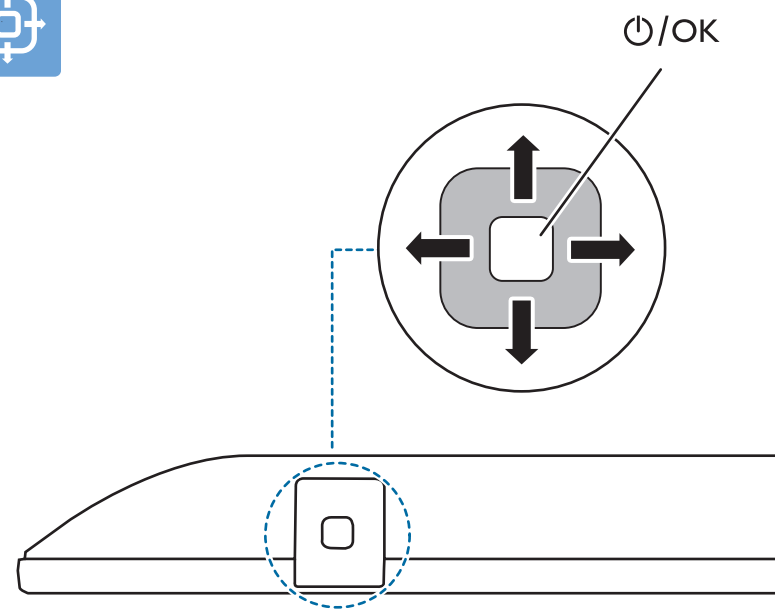

VESA (x, y)

75" 300x300mm M8 (L: 12mm-25mm) 189 cm

English Read the safety instructions.
Español Lea la información de seguridad.

Registre su producto y obtenga asistencia en www.philips.com/TVsupport