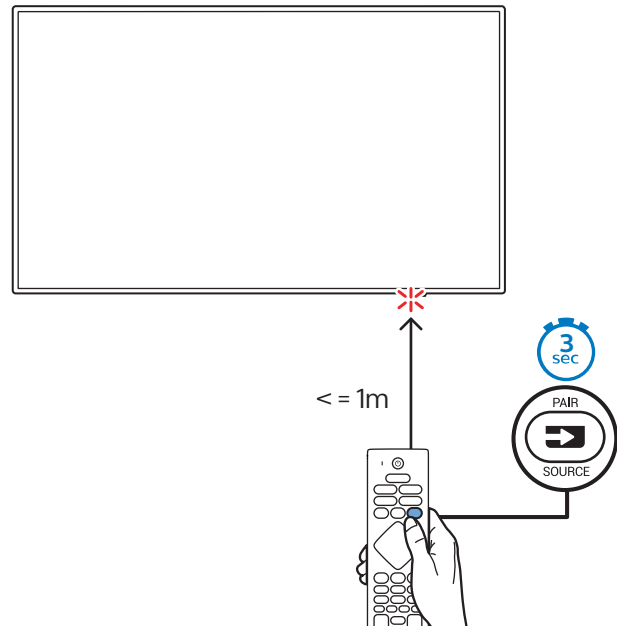

VESA (x, y)

75" 300x300mm M8 (L: 12mm-25mm) 189 cm

English Read the safety instructions.
Español Lea la información de seguridad.

Registre su producto y obtenga asistencia en www.philips.com/TVsupport