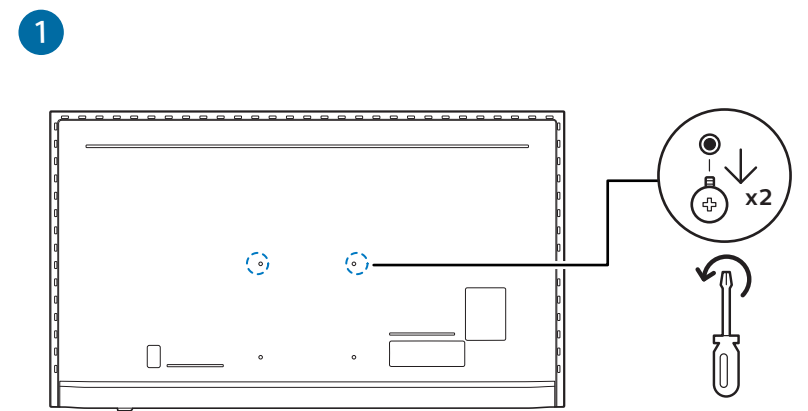

VESA (x, y)

75" 300x300mm M8 (L: 12mm-25mm) 189 cm

English Read the safety instructions.
Español Lea la información de seguridad.

Registre su producto y obtenga asistencia en www.philips.com/TVsupport