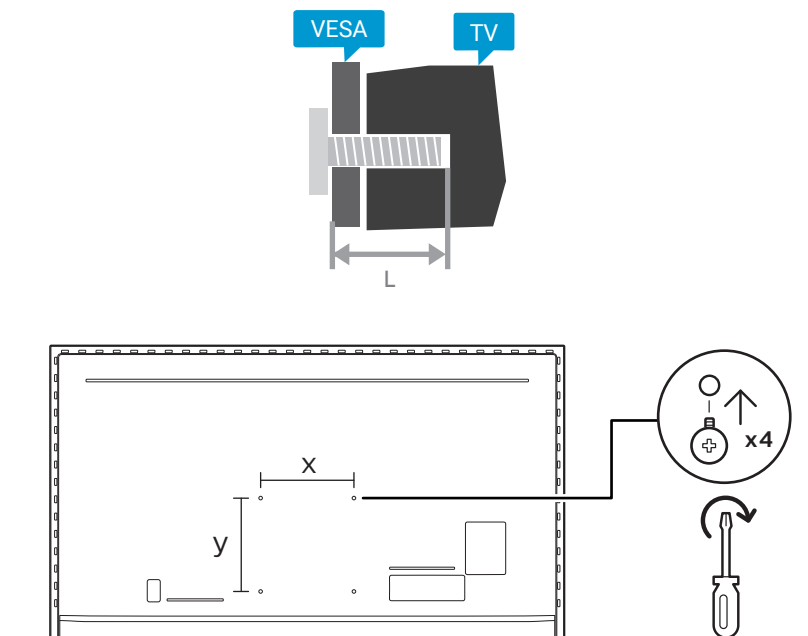

75" 300x300mm M8 (L: 12mm-25mm) 189 cm