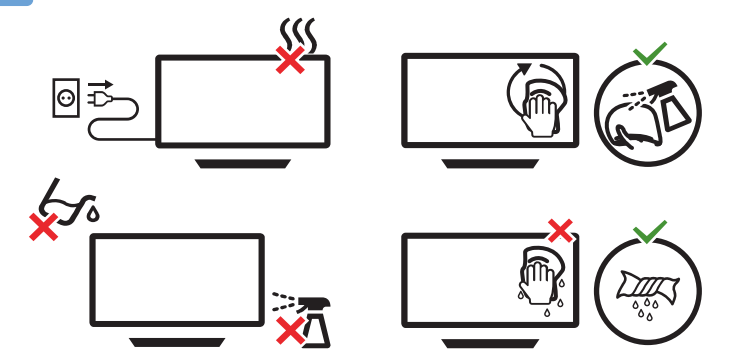

English Read the safety instructions.
Español Lea la información de seguridad.

Registre su producto y obtenga asistencia en www.philips.com/TVsupport