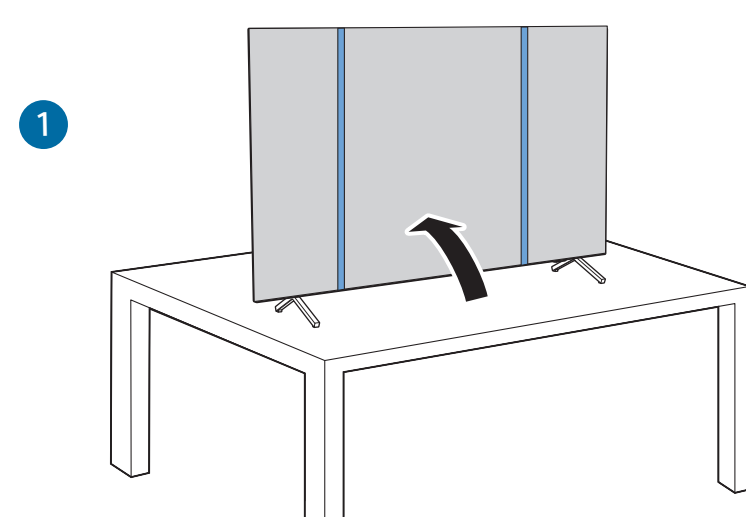

2

3

5

VESA (x, y)

75" 300x300mm M8 (L: 12mm-25mm) 189 cm

English Read the safety instructions.
Español Lea la información de seguridad.

Registre su producto y obtenga asistencia en www.philips.com/TVsupport