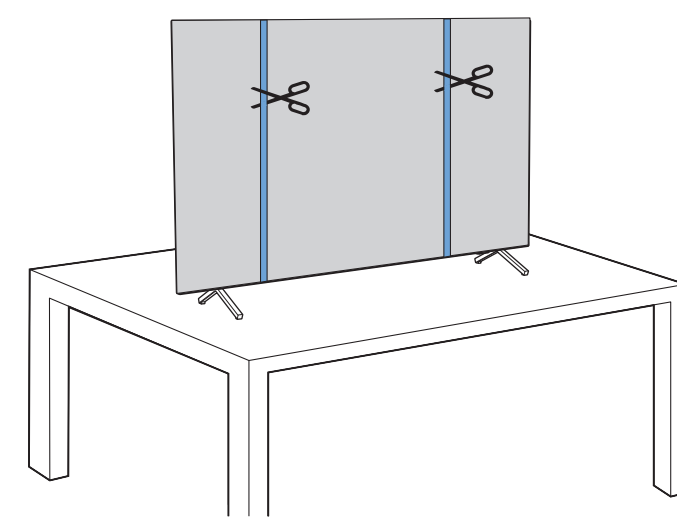

2

3

5

VESA (x, y)

75" 300x300mm M8 (L: 12mm-25mm) 189 cm

English Read the safety instructions.
Español Lea la información de seguridad.

Registre su producto y obtenga asistencia en www.philips.com/TVsupport