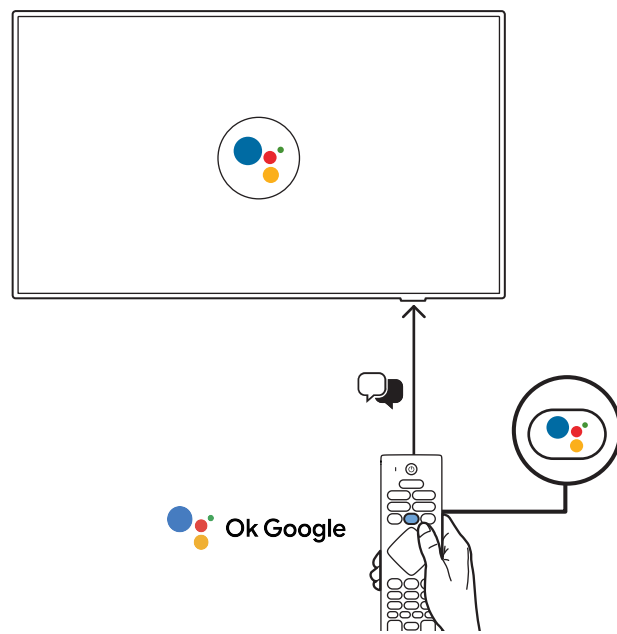

VESA (x, y)

75" 300x300mm M8 (L: 12mm-25mm) 189 cm

English Read the safety instructions.
Español Lea la información de seguridad.

Registre su producto y obtenga asistencia en www.philips.com/TVsupport