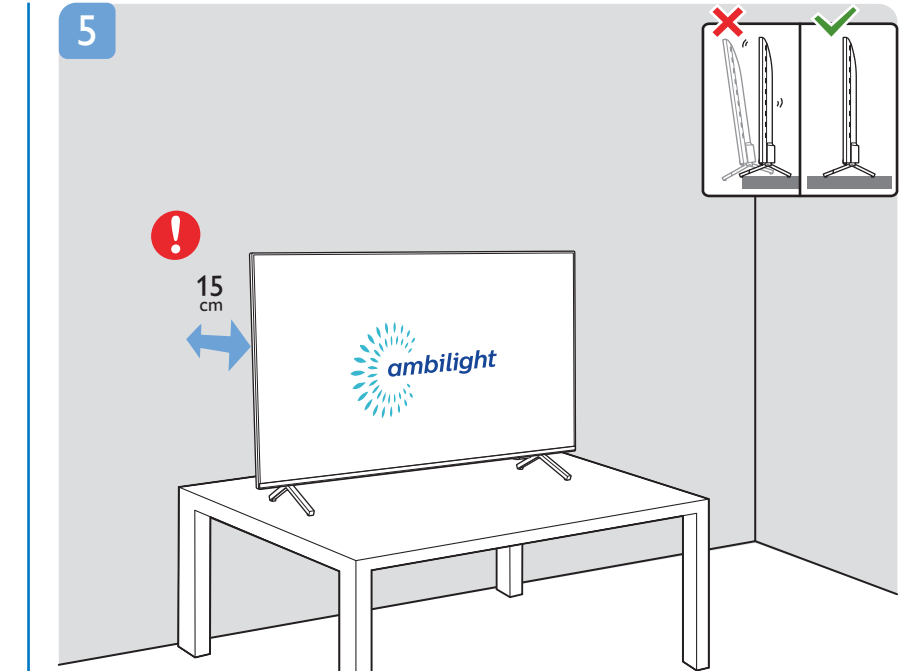

2

3

5

VESA (x, y)

75" 300x300mm M8 (L: 12mm-25mm) 189 cm

English Read the safety instructions.
Español Lea la información de seguridad.

Registre su producto y obtenga asistencia en www.philips.com/TVsupport