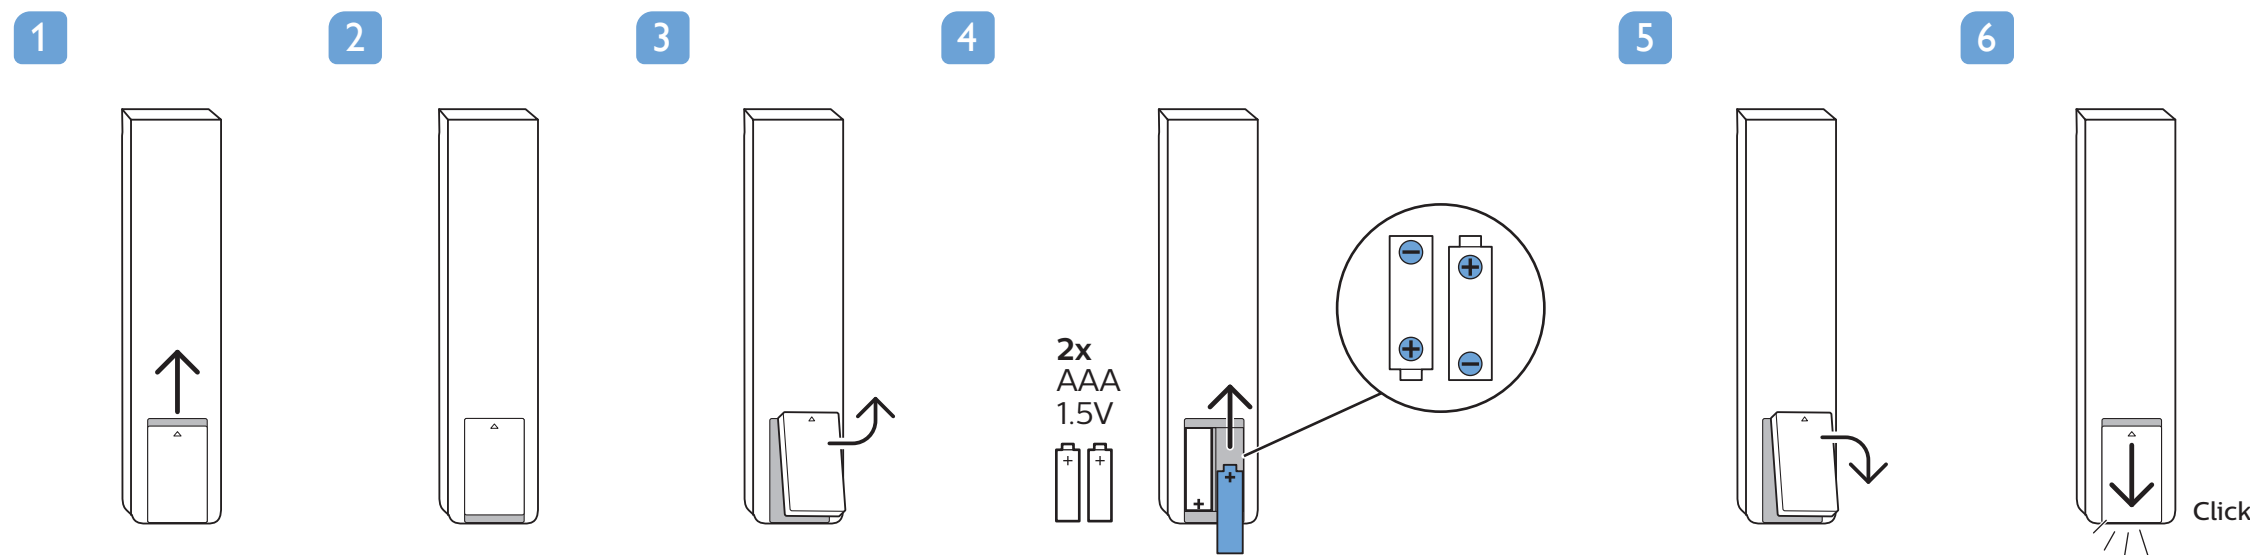

VESA (x, y)

75" 300x300mm M8 (L: 12mm-25mm) 189 cm

English Read the safety instructions.
Español Lea la información de seguridad.

Registre su producto y obtenga asistencia en www.philips.com/TVsupport