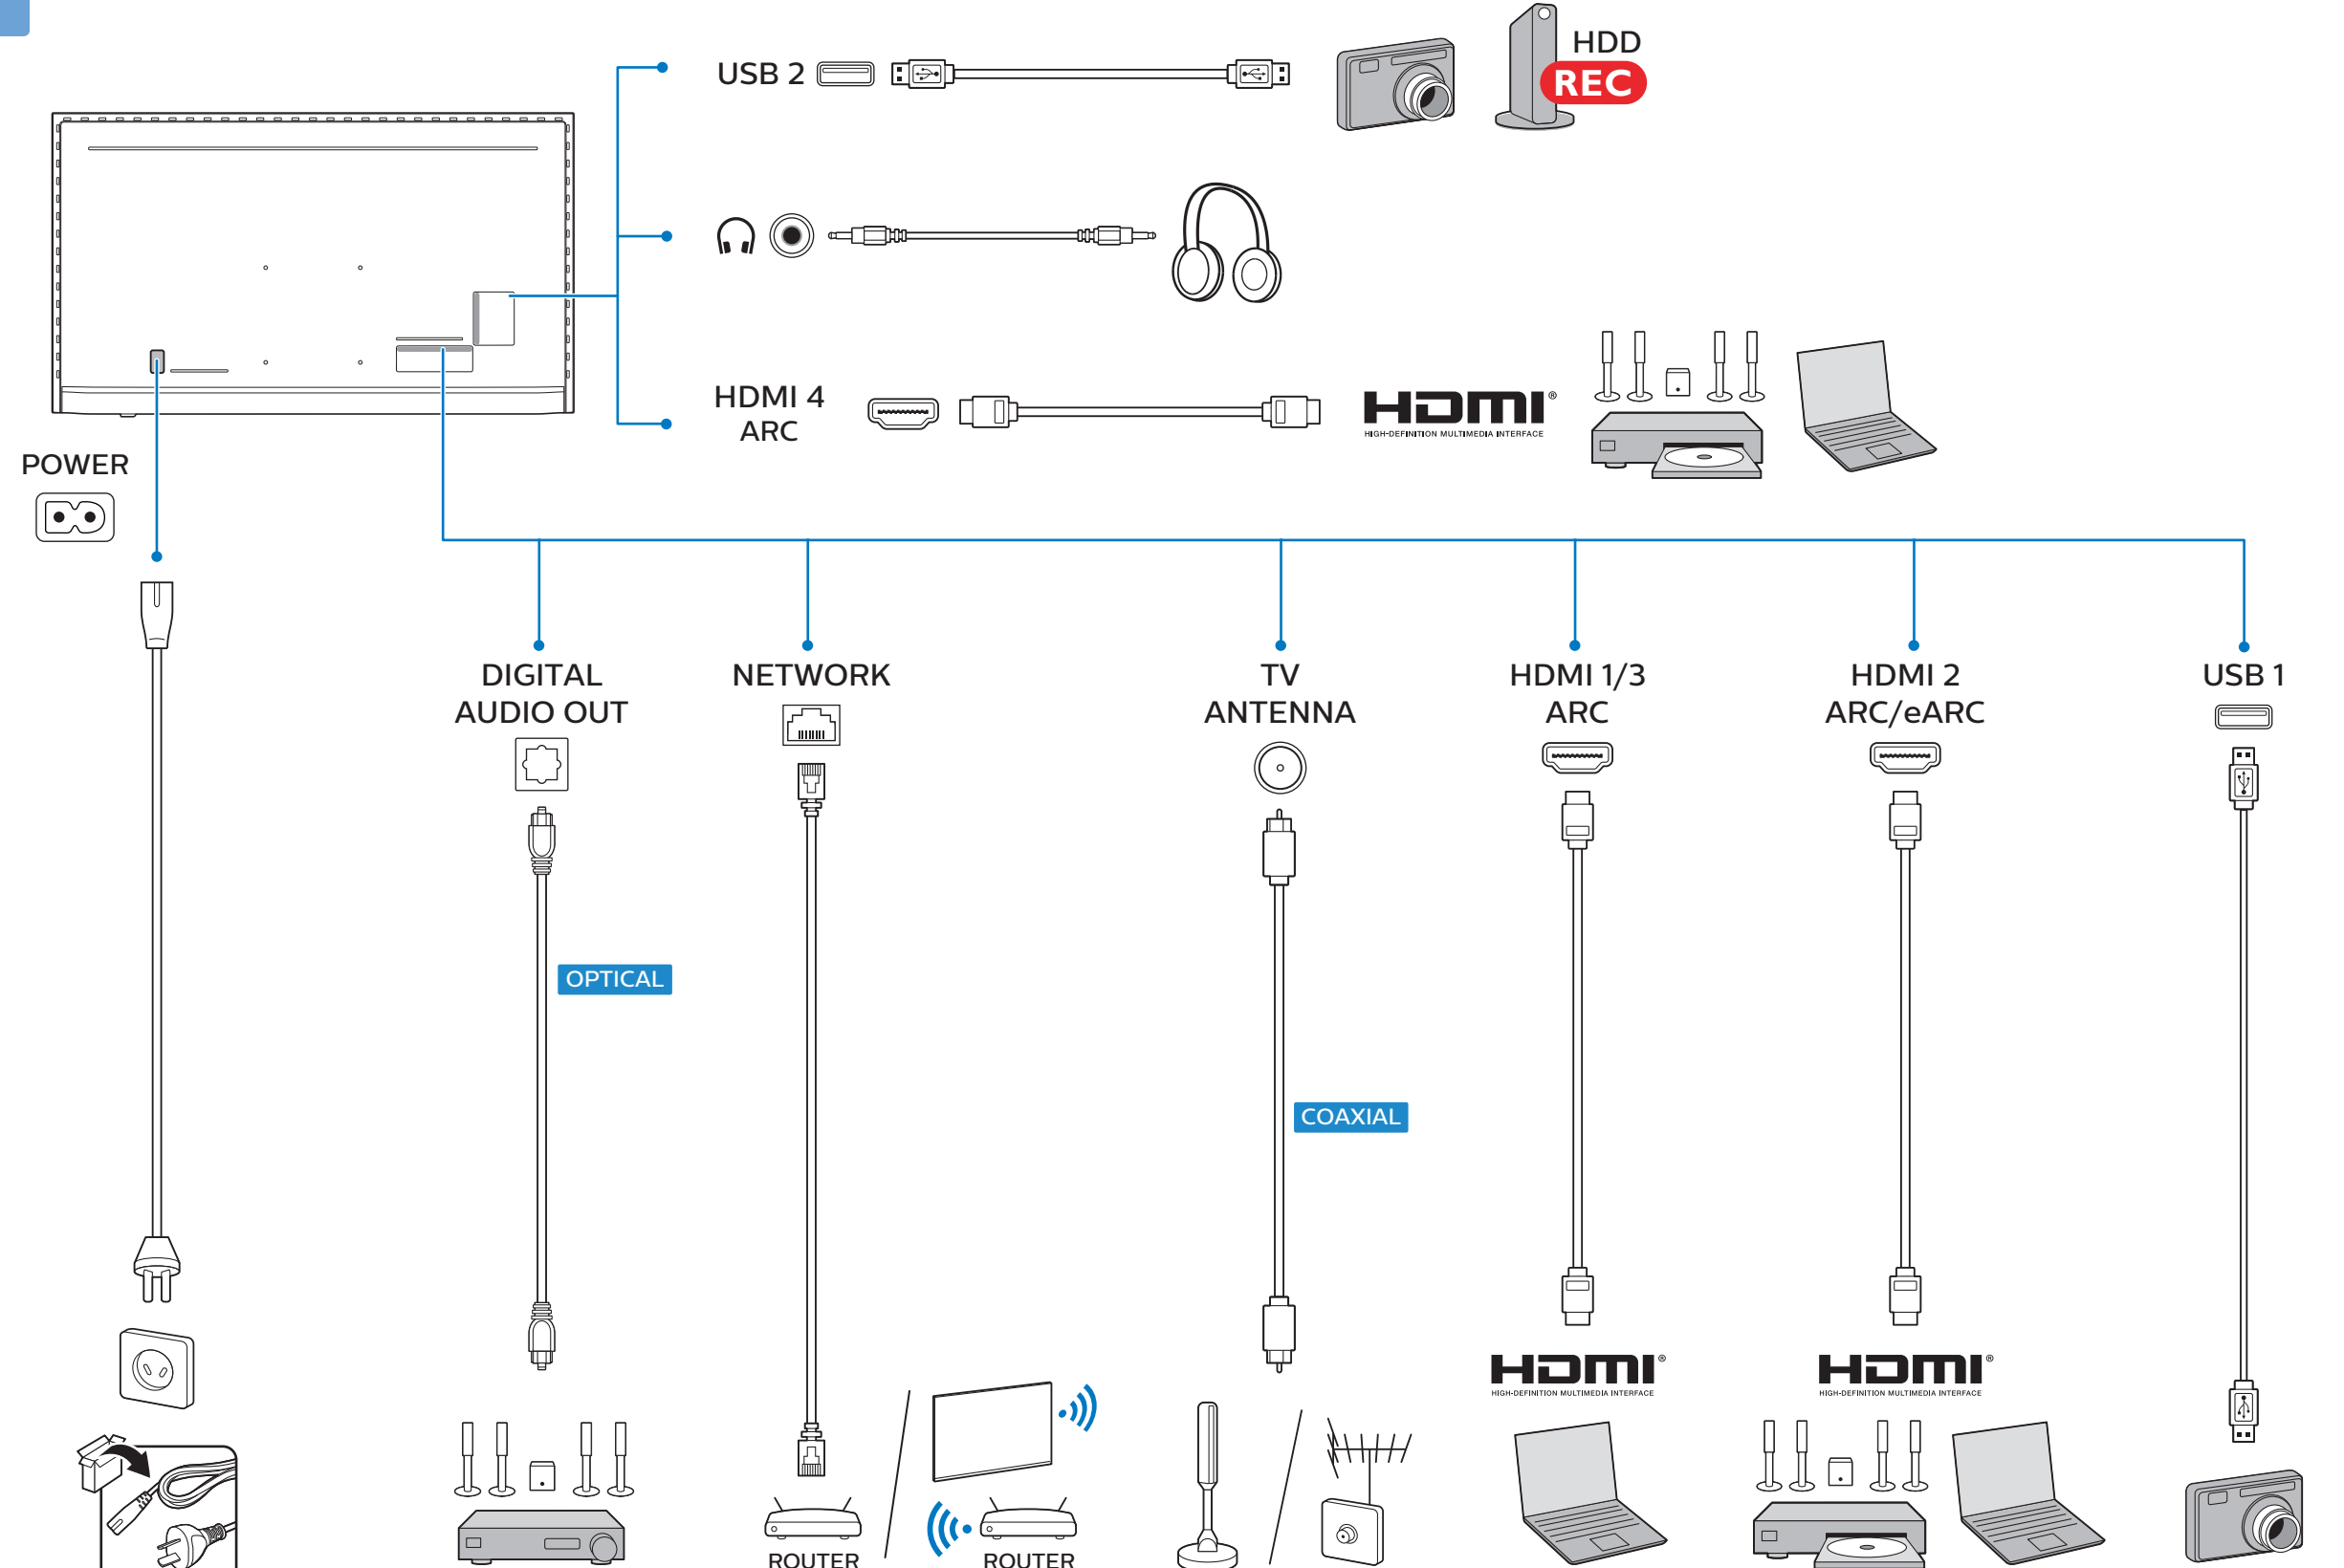

English Read the safety instructions.
Español Lea la información de seguridad.

Registre su producto y obtenga asistencia en www.philips.com/TVsupport