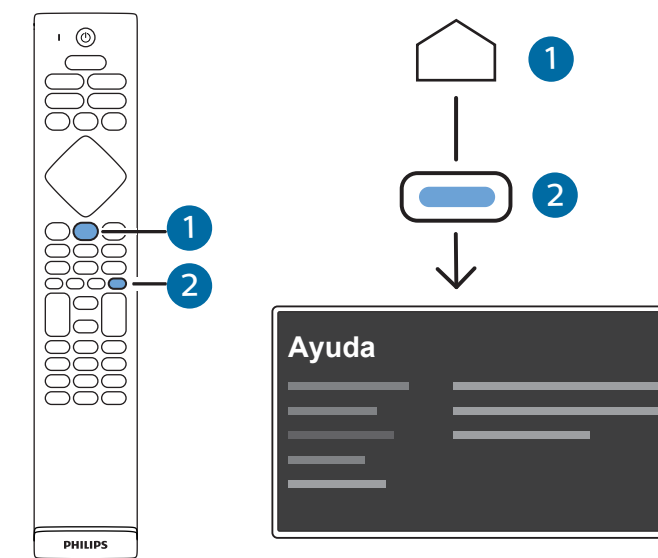

English Read the safety instructions.
Español Lea la información de seguridad.

Registre su producto y obtenga asistencia en www.philips.com/TVsupport