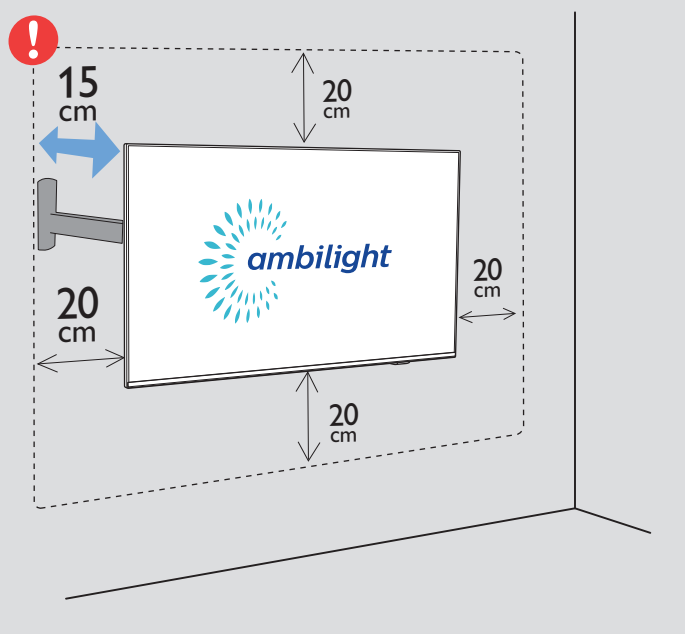

VESA (x, y)

75" 300x300mm M8 (L: 12mm-25mm) 189 cm

English Read the safety instructions.
Español Lea la información de seguridad.

Registre su producto y obtenga asistencia en www.philips.com/TVsupport