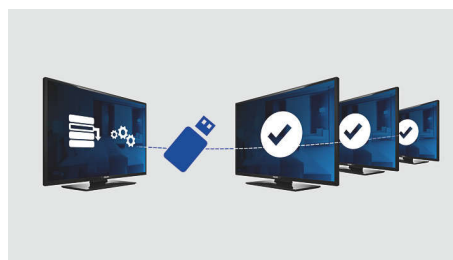

Ограничаване на силата на звука

Тази функция предварително настройва работните граници на силата на звука на телевизора, като не се допуска прекалено засилване на звука с оглед да не се безпокоят съседите.

PC вход

С PC вход можете да свържете телевизора към персонален компютър и да го използвате като компютърен монитор.

Клониране през USB

Дава възможност да се копират лесно и безжично всички програмирани настройки и канали от един телевизор на други телевизори за по-малко от минута. Функцията гарантира съгласуваността на телевизорите и значително намалява времето и разходите за инсталиране.