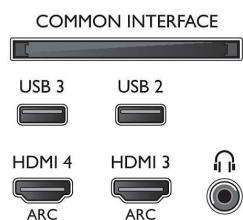

Спецификации

Картина/дисплей

- Съотношение на размерите на картината: 16:9
- Размер на екрана по диагонал (инчове): 48 инч
- Размер на екрана по диагонал (метрична с-ма): 121 см
- Дисплей: LED Full HD
- Разделителна способност на екрана: 1920 x 1080 пиксела
- Яркост: 350 cd/m²
- Подобрение на картината: Pixel Plus HD, Micro Dimming, 200 Hz Perfect Motion Rate

Поддържана разделителна способност на дисплея

- Компютърни входове на всички HDMI: до FHD 1920x1080@60Hz, @ 60 Hz
- Видео входове на всички HDMI: до FHD 1920x1080p, @ 24, 25, 30, 50, 60 Hz

Тунер / Приемане / Предаване

- Цифров телевизор: DVB-T/C
- Възпроизвеждане на видео: NTSC, PAL, SECAM
- Поддръжка на MPEG: MPEG2, MPEG4
- Телевизионен справочник на програмите*:

- Електронен справочник на програмите за 8 дни
- Индикатор за силата на сигнала
- Телетекст: 1000 страници Hypertext

Android TV

- ОС: Android™ 5.1 (Lollipop)
- Предварително инсталирани приложения: Google Play филми*, Google Play музика*, Търсене в Google, Гласово търсене, YouTube, Netflix*
- Размер на паметта (флаш): 8 GB, разширяема чрез USB памет

Connections

Side