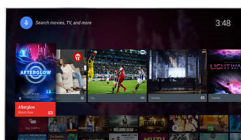

Двухядрен + Android

С Android на телевизора си ще можете да преглеждате съдържание, да пускате приложения и видеоклипове по изключително бърз, интуитивен и забавен начин. Роботчето на Android освобождава силата на нашия двухядрен процесор, за да може действията да се изпълняват скорострелно и с лекота.

Android

С Android на вашия Smart TV ще се наслаждавате на бърз процесор и лесен за използване интерфейс. Това е контролният ви пункт за безкрайно съдържание: от Google Play™, през Netflix, до интернет браузър... и много други. Има лесно за навигиране меню с директни връзки към любимите ви елементи.

Google Play

Google Play™ разполага с богат каталог от висококачествени игри за всички възрасти. Благодарение на оптимизацията за използване на вашия телевизор играта и картината са чудесни. И не се налага да създавате бъркотия в дома си с още една игрова конзола; с универсалния USB контрол над игрите можете да навигирате и играете с лекота.