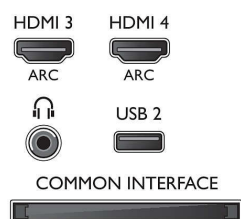

Спецификации

Ambilight

- Функции на Ambilight: Двоен изглед с фиксиран цвят, Динамичен, свързан към сензор за светлина, Режим "фойе", залез, Адаптиране към цвета на стената, 3D
- Версия на Ambilight: Двустранен
- Система за осветяване Ambilight: Вграден AL + hue

Картина/дисплей

- Съотношение на размерите на картината: 4:3/16:9

- Размер на екрана по диагонал (инчове): 42 инч
- Размер на екрана по диагонал (метрична с-ма): 107 см
- Дисплей: LED Full HD
- Разделителна способност на екрана: 1920 x 1080 пиксела
- 3D: Passive 3D, Игри с двама играчи на цял екран*, Регулируема 3D дълбочина, 2D-3D конвертиране, Автоматично откриване на 3D, 3D без премигване
- Яркост: 350 cd/m²
- Подобрене на картината: Micro Dimming Pro,

Digital Natural Motion, Pixel Precise HD, 600 Hz Perfect Motion Rate

Поддържана разделителна способност на дисплея

- Компютърни входове: до 1920x1080 при 60 Hz
- Видео входове: 24, 25, 30, 50, 60 Hz, до 1920x1080p

Тuner / Приемане / Предаване

- Цифров телевизор: DVB-T/T2/C/S/S2

Connections

Side