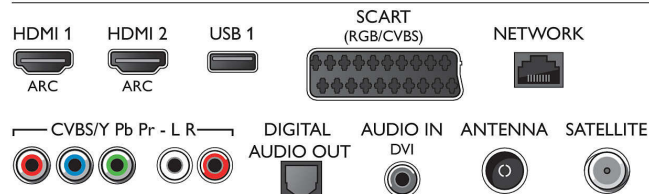

Тuner / Приемане / Предаване

- Цифров телевизор: DVB-T/T2/C/S/S2

Connections

Side

Rear

Спецификации

- Възпроизвеждане на видео: NTSC, PAL, SECAM
- Поддръжка на MPEG: MPEG2, MPEG4

Smart TV