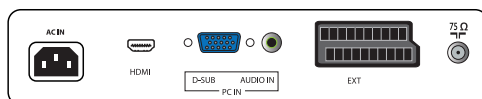

- kuva, Smart-ääni, Käyttöpainikkeet päällä
- Kaukosäätimen tyyppi: C19335016/01B
- Näyttöformaatin säätö: 16:9-pienennys, 4:3, 4:3-laajennus
- Teksti-tv: 1000 sivun Smart-teksti-tv
- Teksti-tv:n parannukset: Ohjelmätietopalkki

Viritin/vastaanotto/signaalinsiirto

- Antenniliitäntä: 75 ohmin koaksiaali (IEC75)
- TV-järjestelmä; televisio: PAL I, PAL B/G, PAL D/K, SECAM B/G, SECAM D/K, SECAM L/L'
- Videotoisto: NTSC, SECAM, PAL
- Viritimen aaltoalueet: Hyperband, S-kanava, UHF, VHF
- Esiasetettujen kanavien määrä: 100
- Viritimen näyttö: PLL

Liitännät

- AV 1: Äänitulo v/o, CVBS-tulo, S-Video
- AV 2: Äänitulo v/o, YPbPr
- AV 3: HDMI
- Ext 1 Scart: CVBS-tulo/-lähtö, RGB
- Scart-liitinten määrä: 1
- Muut liitännät: Kuulokelähtö, PC:n äänitulo, PC-tulo, VGA

Virta

- Ympäristön lämpötila: 5–40 °C
- Verkkovirta: 90 - 240 VAC, 50/60 Hz
- Virrankulutus: 55 W
- Virrankulutus valmiustilassa: < 1 W

Lisätarvikkeet

- Mukana tulevat lisätarvikkeet: Pöytäjalusta, Virtajohto, Pikaopas, Käyttöopas, Rekisteröintikortti, Takuutodistus, Kaukosäädin, Kaukosäätimen paristot

Mitat

- Rungon väri: Hopea/musta
- Laitteen mitat (L x K x S): 497 x 429 x 80,5 mm
- Laitteen mitat jalustan kanssa (L x K x S): 497 x 472 x 218 mm
- Tuotteen paino: 7,5 kg
- Tuotteen paino (+jalusta): 8,55 kg
- Laatikon mitat (L x K x S): 548 x 528 x 185 mm
- Paino pakattuna: 10,2 kg
- Sopii VESA-seinäkiinnitykseen: 100 x 100 mm

Julkaisupäivä 2009-06-11

Versio: 6.0.21

12 NC: 8670 000 27677
EAN: 87 12581 31982 3

© 2009 Koninklijke Philips Electronics N.V.
Kaikki oikeudet pidätetään.

Tiedot voivat muuttua ilman erillistä ilmoitusta.
Tavaramerkit ovat Koninklijke Philips Electronics N.V:n tai omistajiensa omaisuutta.

www.philips.com