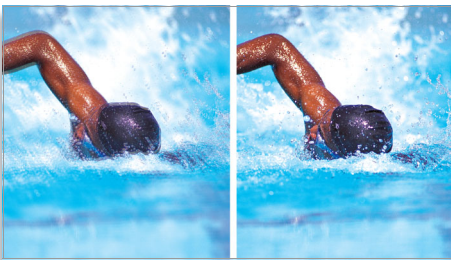

Erittäin suorituskykyinen

- HDMI-tulo: digitaalinen teräväpiirtoliitäntä yhdellä kaapelilla

PHILIPS
sense and simplicity

Kohokohdat

LCD VGA -näyttö, 640 x 480

Tässä LCD VGA -näytössä on huippuunsa hiottu tekniikka ja 640 x 480 pikselin resoluutio.

Progressive Scan -toiminto

Progressive Scan -toiminto kaksinkertaistaa kuvan pystysuuntaisen tarkkuuden, jolloin kuva terävöityy huomattavasti. Tavallisesti parittomien juovien kenttä lähetetään ensin ja parillisten juovien kenttä sen jälkeen, mutta Progressive Scan -toiminto piirtää molemmat