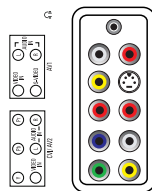

- kuva, Smart-ääni, Käyttöpainikkeet päällä
- Kaukosäätimen tyyppi: C19335016/01B
- Näyttöformaatin säätö: 16:9-pienennys, 4:3, 4:3-laajennus
- Teksti-tv: 1000 sivun Smart-teksti-tv
- Teksti-tv:n parannukset: Ohjelmätietopalkki

Viritin/vastaanotto/signaalinsiirto

- Antenniliitäntä: 75 ohmin koaksiaali (IEC75)
- TV-järjestelmä; televisio: PAL I, PAL B/G, PAL D/K, SECAM B/G, SECAM D/K, SECAM L/L'
- Videotoisto: NTSC, SECAM, PAL
- Viritimen aaltoalueet: Hyperband, S-kanava, UHF, VHF
- Esiasetettujen kanavien määrä: 100
- Viritimen näyttö: PLL

Liitännät

- AV 1: Äänitulo v/o, CVBS-tulo, S-Video
- AV 2: Äänitulo v/o, YPbPr
- AV 3: HDMI
- Ext 1 Scart: CVBS-tulo/-lähtö, RGB
- Scart-liitinten määrä: 1
- Muut liitännät: Kuulokelähtö, PC:n äänitulo, PC-tulo, VGA

Virta

- Ympäristön lämpötila: 5–40 °C
- Verkkovirta: 90 - 240 VAC, 50/60 Hz
- Virrankulutus: 55 W
- Virrankulutus valmiustilassa: < 1 W

Lisätarvikkeet

- Mukana tulevat lisätarvikkeet: Pöytäjalusta, Virtajohto, Pikaopas, Käyttöopas, Rekisteröintikortti, Takuutodistus, Kaukosäädin, Kaukosäätimen paristot

Mitat

- Rungon väri: Hopea/musta
- Laitteen mitat (L x K x S): 497 x 429 x 80,5 mm
- Laitteen mitat jalustan kanssa (L x K x S): 497 x 472 x 218 mm
- Tuotteen paino: 7,5 kg
- Tuotteen paino (+jalusta): 8,55 kg
- Laatikon mitat (L x K x S): 548 x 528 x 185 mm
- Paino pakattuna: 10,2 kg
- Sopii VESA-seinäkiinnitykseen: 100 x 100 mm

Julkaisupäivä 2009-06-11

Versio: 6.0.21

12 NC: 8670 000 27677
EAN: 87 12581 31982 3

© 2009 Koninklijke Philips Electronics N.V.
Kaikki oikeudet pidätetään.

Tiedot voivat muuttua ilman erillistä ilmoitusta.
Tavaramerkit ovat Koninklijke Philips Electronics N.V:n tai omistajiensa omaisuutta.

www.philips.com