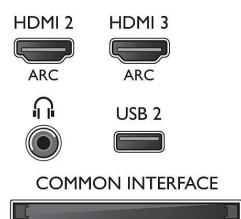

Specifikacijos

„Ambilight“

- „Ambilight“ funkcijos: Dvigubas vaizdas, fiksuotos spalvos, Dinaminis, susietas su šviesos jutikliu, Foninio apšvietimo režimas, Saulėlydžio režimas, Prisisaiko prie sienos spalvos, 3D
- „Ambilight“ versija: 2 pusių
- „Ambilight“ apšvietimo sistema: Integruota AL ir „Hue“ funkcija

Vaizdas / ekranas

- Kraštinių santykis: 4:3 / 16:9
- Ekranas (coliais): 48 in

- Ekranas (centimetrais): 121 cm
- Ekranas: LED „Full HD“
- 3D: „Active 3D“, Žaidimas dviem žaidėjams visame ekrane*, 3D gylis reguliavimas, 2D pakeitimas į 3D, Automatinis 3D aptikimas, Nemirgantis 3D
- Skiriamoji ekrano geba: 1920 x 1080 p
- Ryškumas: 350 cd/m²
- Vaizdo išryškinimas: „Pixel Precise HD“, „Micro Dimming Pro“, „Digital Natural Motion“, 400 Hz „Perfect Motion Rate“

Palaikoma ekrano skiriamoji geba

- Kompiuterio įvestis: iki 1920x1080 @ 60Hz
- Video įvestis: 24, 25, 30, 50, 60 Hz, iki 1920x1080p

Derintuvas / imtuvas / siųstuvas

- Skaitmeninis televizorius: DVB-T/T2/C/S/S2
- Vaizdo atkūrimas: NTSC, PAL, SECAM
- MPEG palaikymas: MPEG2, MPEG4

Smart TV

- Interaktyvioji televizija: HbbTV
- Televizijos programų vedlys*: 8 dienų elektroninis

Connections

Side