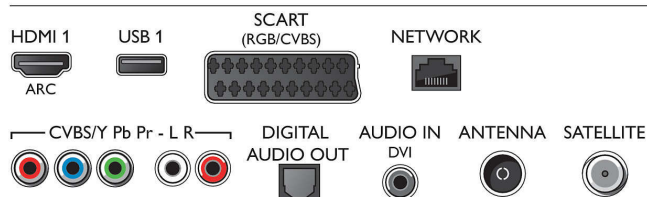

Specifikacijos

„Ambilight“

- „Ambilight“ funkcijos: Dvigubas vaizdas, fiksuotos spalvos, Dinaminis, susietas su šviesos jutikliu, Foninio apšvietimo režimas, Saulėlydžio režimas, Prisisaiko prie sienos spalvos, 3D
- „Ambilight“ versija: 2 pusių
- „Ambilight“ apšvietimo sistema: Integruota AL ir „Hue“ funkcija

Vaizdas / ekranas

- Kraštinių santykis: 4:3 / 16:9
- Ekranas (coliais): 48 in

- Ekranas (centimetrais): 121 cm
- Ekranas: LED „Full HD“
- 3D: „Active 3D“, Žaidimas dviem žaidėjams visame ekrane*, 3D gylis reguliavimas, 2D pakeitimas į 3D, Automatinis 3D aptikimas, Nemirgantis 3D
- Skiriamoji ekrano geba: 1920 x 1080 p
- Ryškumas: 350 cd/m²
- Vaizdo išryškinimas: „Pixel Precise HD“, „Micro Dimming Pro“, „Digital Natural Motion“, 400 Hz „Perfect Motion Rate“

Palaikoma ekrano skiriamoji geba

- Kompiuterio įvestis: iki 1920x1080 @ 60Hz
- Video įvestis: 24, 25, 30, 50, 60 Hz, iki 1920x1080p

Derintuvas / imtuvas / siųstuvas

- Skaitmeninis televizorius: DVB-T/T2/C/S/S2
- Vaizdo atkūrimas: NTSC, PAL, SECAM
- MPEG palaikymas: MPEG2, MPEG4

Smart TV

- Interaktyvioji televizija: HbbTV
- Televizijos programų vedlys*: 8 dienų elektroninis

Connections

Side

Rear