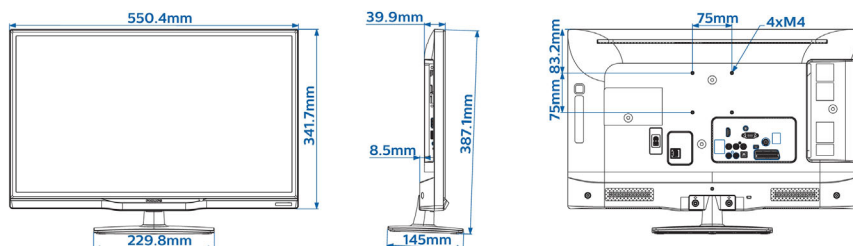

## Attēls/displejs

- Displejs: LED HD televizors
- Ekrāna izmērs pa diagonāli: 24 colla / 60 cm
- Malu attiecība: 16:9
- Paneļa izšķirtspēja: 1366 x 768p
- Spilgtums: 250 cd/m<sup>2</sup>
- Skata leņķis: 176° (H)/176° (V)
- Attēla uzlabošana: Pixel Plus HD, 200 Hz Perfect Motion Rate

## Izmēri

- Komplekta izmēri (W x H x D): 550 x 342 x 40/48 mm
- Komplekta izmēri ar statni (W x H x D): 550 x 387 x 144 mm
- Produkta svars: 3,3 kg
- Produkta svars (+ statīvs): 3,5 kg
- Saderīgs ar VESA sienas stiprinājumu: M4, 75 x 75 mm