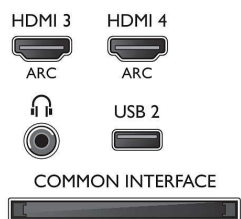

Tekniset tiedot

Ambilight

- Ambilight-ominaisuudet: Kaksisivuinen, kiinteä väri, Dynaamiset, yhteydessä valosensoriin, Lounge-tila, auringonlasku, Mukautuu seinän väriin, 3D
- Ambilight-versio: 3 sivulla
- Ambilight-valaistus: Sisäänrakennettu AL + hue

Kuva/näyttö

- Kuvasuhde: 4:3/16:9
- Ruudun halkaisija (tuuma): 65 tuumaa
- Ruudun halkaisija (cm): 165 cm
- Näyttö: LED, Full HD

- Näytön resoluutio: 1920 x 1080p
- 3D: Active 3D, 2 pelaajan koko näytön peli*, 3D-syvyyden säätö, 2D-3D-muunto, Automaattinen 3D-tunnistus
- Kirkkaus: 400 cd/m²
- Kuvanparannus: Micro Dimming Pro, Perfect Pixel HD Engine, Perfect Natural Motion, 800 Hz:n Perfect Motion Rate, Super Resolution

Tuettu näyttöresoluutio

- Tietokonetulot: enintään 1920x1080, 60 Hz
- Videotulot: 24, 25, 30, 50, 60 Hz, enintään

1920x1080p

Viritin/vastaanotto/signaalinsiirto

- Digitaalitelevisio: Freeview HD, Astra HD+ -tuki, DVB-T/T2/C/S/S2
- Videotoisto: NTSC, PAL, SECAM
- MPEG-tuki: MPEG2, MPEG4

Smart TV

- Vuorovaikutteinen televisio: HbbTV
- TV-ohjelmaopas*: 8 päivän elektroninen ohjelmaopas

Connections

Side