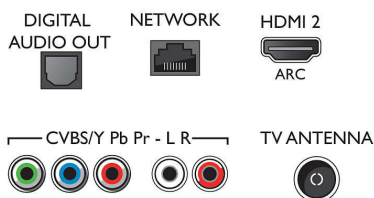

Rear

Datum izdavanja
2023-10-20

Verzija: 12.4.1

EAN: 87 18863 01008 2

© 2023 Koninklijke Philips N.V.
Sva prava pridržana.

Specifikacije su podložne promjeni bez prethodne obavijesti. Trgovačke marke su u vlasništvu tvrtke Koninklijke Philips N.V. ili njihovih odgovarajućih vlasnika.

www.philips.com

- Masa uređaja (+ postolje): 11.02 kg
- Širina kutije: 1070 mm
- Visina kutije: 685 mm
- Dubina kutije: 160 mm
- Masa zajedno s ambalažom: 13,8 kg
- Kompatibilan s nosačem za montažu na zid: 200 x 200 mm
- Širina TV postolja: 307.08 mm