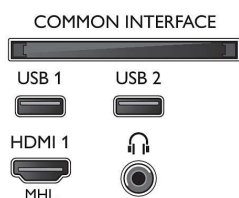

Mogućnost povezivanja

- Broj HDMI veza: 2
- EasyLink (HDMI-CEC): Slanje komandi s daljinskog upravljača putem mreže, Kontrola zvuka sustava, Stanje pripravnosti sustava, Reprodukcijski jednim dodiranjem
- Broj USB ulaza: 2
- Bežično povezivanje: Dvostruki pojas, Wi-Fi 802.11n, 2 x 2 integrirano
- Ostali priključci: Antena IEC75, Common Interface Plus (CI+), Digitalni audioizlaz (optički), Ethernet-LAN RJ-45, Izlaz za slušalice, Servisni priključak

Snaga

- Mrežno napajanje: 220 - 240 V, 50/60 Hz
- Temperatura okoline: 5 °C do 35 °C
- Potrošnja energije u stanju pripravnosti: $0,3\text{ W}$
- Energetska klasa: A++
- EU energetska oznaka, snaga: 34 W
- Značajke za uštedu energije: Programiranje automatskog isključivanja, Eco način rada, Slika bez zvuka (za radio)
- Potrošnja energije isključenog uređaja: $0,3$
- Godišnja potrošnja energije: 50 kWh
- Prisutnost olova: Da*
- Količina žive: 0 mg

Dodatna oprema

- Dodatna oprema u kompletu: Daljinski upravljač, 2 x AAA baterije, Stalac za stol, Kabel za napajanje, Kratke upute za korisnike, Brošura s pravnim i sigurnosnim informacijama

Dimenzije

- Širina uređaja: 968,18 mm
- Visina uređaja: 575,9 mm
- Dubina uređaja: 79,5 mm
- Masa proizvoda: 8,89 kg
- Širina uređaja (s postoljem): 968.18 mm
- Visina uređaja (s postoljem): 627.4 mm
- Dubina uređaja (s postoljem): 241 mm

Connections

Side