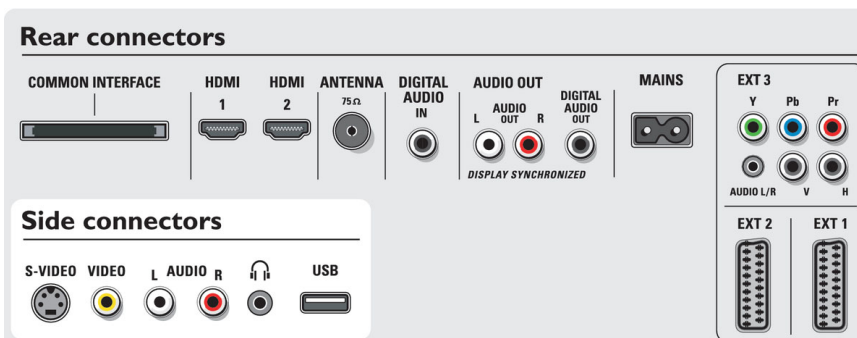

Тюнер/Прием/Передача

- Вход антенны: Коаксиальный кабель 75 Ом (IEC75)
- система телевидения: DVB COFDM 2K/8K
- Воспроизведение видео: NTSC, SECAM, PAL
- DVB: Наземное DVB *
- Диапазоны тюнера: Гипердиапазон, S-канал, UHF, VHF

Возможность соединения

- 1 внешний разъем Scart: Разъем аудио - левый/правый, Вход/выход CVBS, RGB
- 2 внешних разъема Scart: Разъем аудио - левый/правый, Вход/выход CVBS, RGB, Вход S-video, Выход S-video
- Ext 3: YPbPr
- 4 внешних: HDMI
- 5 внешних: HDMI
- 6 внешних: VGA PC-in, Аудиовход - левый/правый
- Подключения спереди/сбоку: Аудиовход - левый/правый, Вход CVBS, Выход для наушников, Вход S-video, USB
- Другие соединения: Аналог. аудиовыход: левый/правый, Вход S/PDIF (коаксиальный), Выход S/PDIF (коаксиальный), Общий интерфейс

Мощность

- Температура окружающей среды: 5 °C - 40 °C
- Электропитание: 220-240 В переменного тока, +/- 10 %
- Потребляемая мощность: 248 Вт
- Энергопотребление в режиме ожидания: < 1 Вт

Размеры

- Размеры корпуса (Ш x В x Г): 1095 x 764 x 114 мм
- Размеры устройства с подставкой (В x Г): 824 x 290 мм
- Вес, включая упаковку: 59 кг
- Вес продукта: 35 кг
- Размеры комплекта (Ш x В x Г): 1292 x 1064 x 323 мм
- Цветной корпус: Глянцевый черный
- Совместим с настенным креплением VESA: 800 x 400 мм

Аксессуары

- Входящие в комплект аксессуары: Настольная подставка, коаксиальный антенный кабель
- Дополнительные аксессуары: Напольная подставка

Дата выпуска 2019-07-19

Версия: 4.0.5

12 NC: 8670 000 24344
EAN: 87 10895 98894 0

© 2019 Koninklijke Philips N.V.
Все права защищены.

Характеристики могут меняться без предварительного уведомления. Торговые марки являются собственностью Koninklijke Philips N.V. или соответствующих владельцев.

www.philips.com