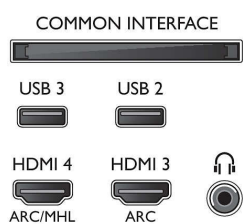

Izuzetno tanki FHD televizor sa sustavom Android™
80 cm (32") Full HD LED TV, Dvojezreni; 8 GB, mogućnost proširenja, DVB T/C/T2/T2-HD/S/S2

32PFS6401/12

Specifikacije

Ambilight

- Ambilight značajke: Ugrađeni Ambilight+hue, Ambilight Music, Način rada za igre, Mogućnost prilagodbe boji zida, Način rada sa svjetlom za opuštanje
- Ambilight verzija: s 2 strane

Slika/Prikaz

- Omjer širine i visine: 16:9
- Veličina dijagonale zaslona (inč): 32 inča
- Dijagonala zaslona (u cm): 80 cm
- Zaslona: LED Full HD

- Rezolucija zaslona: 1920 x 1080 piksela
- Svjetlina: 300 cd/m²
- Napredne značajke slike: Pixel Plus HD
- Najveći omjer osvijetljenja: 65 %

Podržana rezolucija zaslona

- Računalni ulazi na svim HDMI: pri 60 Hz, do FHD 1920x1080 pri 60 Hz
- Video ulazi na svim HDMI: pri 24, 25, 30, 50, 60 Hz, do FHD 1920x1080p

Tjuner / Prijem / Prijenos

- Digitalni televizor: DVB-T/T2/T2-HD/C/S/S2
- Reprodukcijski videozapisi: NTSC, PAL, SECAM
- Podrška za MPEG: MPEG2, MPEG4
- Vodič kroz programe*: Elektronički vodič kroz programe za 8 dana
- Indikator jačine signala
- Teletext: Hipertekst od 1000 stranica
- HEVC podrška

Android TV

- OS: Android™ 5.1 (Lollipop)

Connections

Side