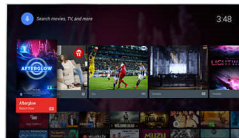

Dvojezgreni procesor + Android

Sustav Android na televizoru omogućava navigaciju, pokretanje aplikacija i reprodukciju videozapisa na izuzetno brz, intuitivan i zabavan način. Android oslobađa snagu našeg

dvojezgrenog procesora, omogućavajući brzo i lako izvršavanje zadataka.

Google Play

Google Play™ nudi brojne kvalitetne igre za sve uzraste. Optimizirane za igranje na televizoru, izgledaju izvrsno i pravi ih je užitek igrati. Nema potrebe da životni prostor opteretite još jednom igraćom konzolom; univerzalno USB upravljanje igrama omogućava jednostavnu navigaciju i igranje.

Igranje u računalnom oblaku

Igranje u računalnom oblaku nudi bogat online katalog kvalitetnih igara za sve uzraste, ukuse i razine umješnosti. Jednostavno odaberite igru i zaigrajte je na svom televizoru!

HEVC podrška za HD prijenos

Novi integrirani HEVC standard omogućava vam uživanje u prijenosima slike vrlo kvalitetne rezolucije.