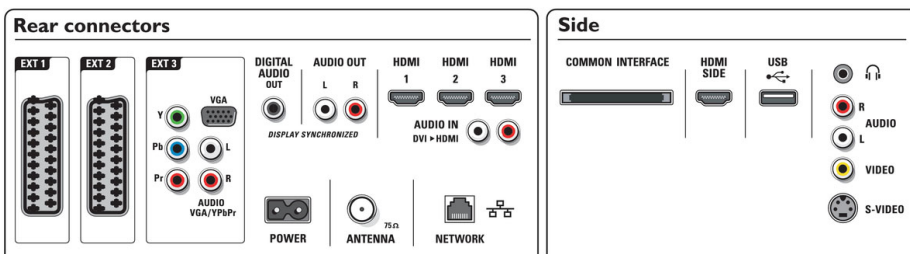

Мощность

- Температура окружающей среды: 5 °C - 35 °C
- Электропитание: 220-240 В переменного тока, +/- 10 %
- Потребляемая мощность: 206 Вт
- Энергопотребление в режиме ожидания: 0,15 Вт

Размеры

- Размеры корпуса (Ш x В x Г): 1046 x 644 x 88 мм
- Размеры устройства с подставкой (В x Г): 716 x 262 мм
- Ширина подставки: 590 мм
- Вес, включая упаковку: 42 кг
- Вес продукта: 21 кг
- Вес изделия (с подставкой): 25,5 кг
- Размеры комплекта (Ш x В x Г): 1151 x 793 x 333 мм
- Цветной корпус: Передняя панель цвета High Gloss Black с черным корпусом
- Совместим с настенным креплением VESA: 400 x 400 мм

Аксессуары

- Входящие в комплект аксессуары: Шнур питания, Краткое руководство пользователя, Руководство пользователя, Гарантийный сертификат, Пульт ДУ, Батарейки для пульта ДУ

Дата выпуска 2019-07-19

Версия: 6.0.6

12 NC: 8670 000 39865
EAN: 87 12581 42426 8

© 2019 Koninklijke Philips N.V.
Все права защищены.

Характеристики могут меняться без предварительного уведомления. Торговые марки являются собственностью Koninklijke Philips N.V. или соответствующих владельцев.

www.philips.com