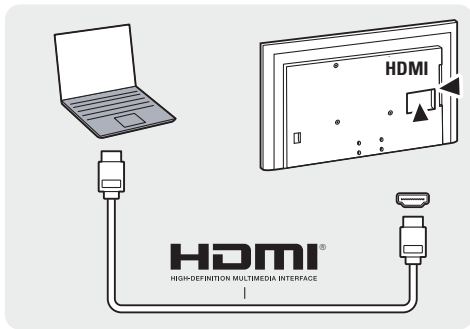

1

5

6

7

8

VESA (x,y)  
40": 200x200 M4