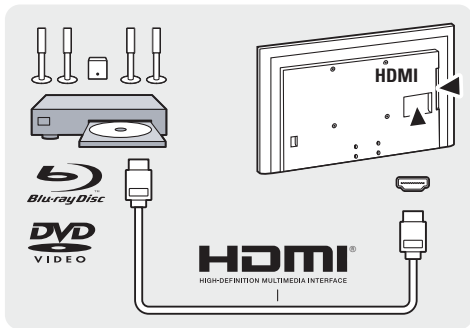

1

5

6

7

8

VESA (x,y)  
40": 200x200 M4