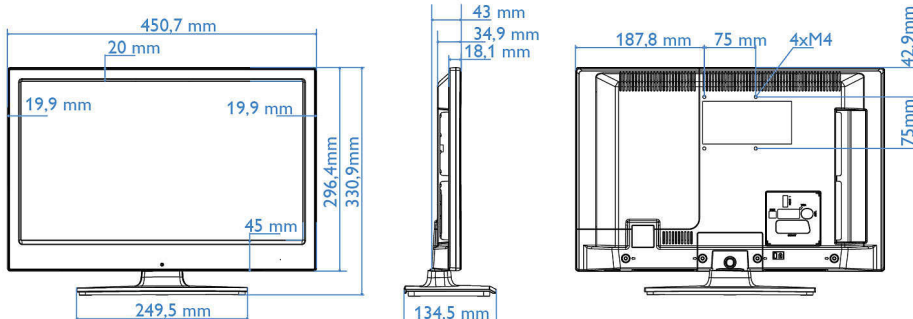

Specifikace

Obraz/displej

- Poměr stran: 16:9
- Úhlopříčka obrazovky (palce): 19 palců
- Úhlopříčka obrazovky (metrická): 47 cm
- Displej: Televizor LED HD
- Rozlišení panelu: 1366 x 768p
- Jas: 250 cd/m²
- Vylepšení obrazu: Technologie Digital Crystal Clear, 100Hz Perfect Motion Rate
- Úhel sledování: 178° (H) / 178° (V)

Rozměry

- Šířka přístroje: 451 mm
- Výška přístroje: 296 mm
- Hloubka přístroje: 35/43 mm
- Hmotnost výrobku: 2,6 kg
- Šířka přístroje (s podstavcem): 451 mm
- Výška přístroje (s podstavcem): 331 mm
- Hloubka přístroje (s podstavcem): 134 mm
- Hmotnost výrobku (+ podstavec): 2,8 kg
- Kompatibilní s montáží na stěnu: 75 x 75 mm, M4