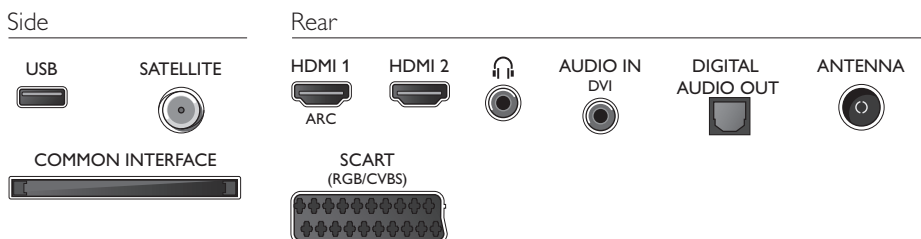

- MKV, H264/MPEG-4 AVC, MPEG-1, MPEG-2, MPEG-4, WMV9/VC1
- Toetatud subtiitrite formaadid: .AAS, .SMI, .SRT, .SSA, .SUB, .TXT
- Muusikaesitusvormingud: AAC, AMR, LPCM, M4A, MP3, MPEG1 L1/2, WMA (v2 kuni v9.2)
- Pildiesitusvormingud: JPEG, BMP, GIF, JPS, PNG, PNS

Toetatavad ekraani lahutusvõimed

- Arvutisisendid: kuni 1920 x 1080 värskendussagedusel 60 Hz
- Videosisendid: 24, 25, 30, 50, 60 Hz, kuni 1920 x 1080p

Tuuner/vastuvõtt/ülekanne

- digi-TV: DVB-T/C/S/S2
- MPEG-tugi: MPEG2, MPEG4
- Video taasesitus: NTSC, PAL, SECAM

Võimsus

- Toiteallikas: Vahelduvvool 220–240 V, 50–60 Hz
- Ümbritsev temperatuur: 5 °C kuni 35 °C
- EL-i energiamärgise võimsus: 59 W
- Aastane energiatarve: 86 kW/h
- Võimsustarve ooterežiimis: < 0,3 W
- Energiamärgise klass: A
- Energiasäästufunktsioonid: Automaatse väljalülituse taimer, Ökorežiim, Pildi väljalülitamine (raadio kuulamiseks)
- Väljalülitatud seadme võimsustarve: < 0,3 W

Mõõtmed

- Karbi mõõtmed (L x K x S): 990 x 630 x 133 mm
- Komplekti mõõtmed (L x K x S): 918 x 536 x 71 mm
- Komplekti mõõtmed koos alusega (L x K x S): 918 x 591 x 250 mm
- Toote kaal: 7,9 kg
- Toote kaal (alusega): 10 kg
- Ühildub VESA seinakinnitustega: 400 x 200 mm
- Kaal (koos pakendiga): 12,2 kg

Tarvikud

- Komplektis olevad tarvikud: Kaugjuhtimispult, Lauapealne alus, Toitejuhe, Kiirjuhend, Juriidilise teabe ja ohutusõuete brošüür, Garantiileht

Connections

Väljalaske kuupäev
2015-04-13

Versioon: 5.0.1

12 NC: 8670 001 11283
EAN: 87 12581 70907 5

© 2015 Firma Koninklijke Philips N.V.
Kõik õigused kaitstud

Spetsifikatsioone võib muuta ette teatamata
Kaubamärgid kuuluvad firmale Koninklijke Philips N.V.
või vastavatele omanikele.

www.philips.com

* Tarkvaratäiendus on vajalik Pause TV ja USB-salvestuse jaoks. Täpsema teabe saamiseks tarkvarauuenduse kohta, külastage veebilehte www.philips.com/TV ja klõpsake kasutajatoele.

* Teler toetab vabade kanalite DVB-vastuvõttu. Teler ei pruugi toetada teatud DVB-opeeratoreid. Värske loendi leiata Philipsi klientide veebisaidi jaotisest KKK. Mõnede operaatorite puhul on vajalik tingimusjuurdepääs ja teenuse tellimus. Pöörduge lisateabe saamiseks oma operaatori poole.

* Energiatarve kWh/aasta, põhineb 365 päeva aastas ja 4 tundi ööpäevas töötava teleri energiatarbel. Tegelik energiatarve oleneb sellest, kuidas telerit kasutatakse.

* Elektrooniline saatetava ja selle tegelik nähtavus (kuni 8 päeva) sõltub riigist ja operaatorist.

* (Philips) on ühildatav ainult spetsiifilise Philipsi mängijaga.