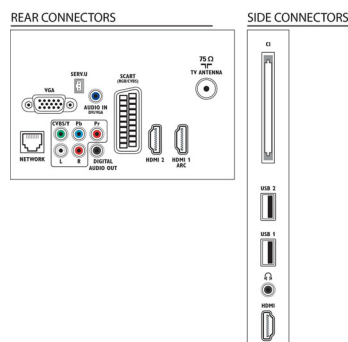

- Broj AV priključaka: 1
- Broj HDMI veza: 3
- HDMI značajke: Audio Return Channel
- Broj komponentnih ulaza (YPbPr): 1
- EasyLink (HDMI-CEC): Slanje komandi s daljinskog upravljača putem mreže, Kontrola zvuka sustava, Stanje pripravnosti sustava, Pixel Plus veza (Philips), Reprodukcijska jednim dodirnom
- Broj Scart ulaza (RGB/CVBS): 1
- Broj USB ulaza: 2
- Bežično povezivanje: Podrška za bežični LAN
- Ostali priključci: Antena IEC75, Common Interface Plus (CI+), Ethernet-LAN RJ-45, Digitalni audio izlaz (koaksijalni), Ulaz za računalo VGA + L/D audio ulaz, Izlaz za slušalice

Snaga

- Mrežno napajanje: 220 - 240 V, 50 Hz
- Temperatura okoline: 5 °C do 35 °C
- Potrošnja energije u stanju pripravnosti: $0,3\text{ W}$
- Energetska klasa: A
- EU energetska oznaka, snaga: 37 W
- Značajke za uštedu energije: Eco način rada, Slika bez zvuka (za radio)
- Godišnja potrošnja energije: 54 kWh

Dotatna oprema

- Dodatna oprema u kompletu: Kabel za napajanje, Daljinski upravljač, 2 x AAA baterije, Stalak za stol, Kratke upute za korisnike, Brošura s pravnim i sigurnosnim informacijama, Jamstveni list
- Dodatna oprema (opcija): Bežični USB adapter (PTA01)

Dimenzije

- Širina uređaja: 744,2 mm
- Visina uređaja: 457,3 mm
- Dubina uređaja: 42,9 mm
- Masa proizvoda: 8,08 kg
- Širina uređaja (s postoljem): 744,2 mm
- Visina uređaja (s postoljem): 497,3 mm
- Dubina uređaja (s postoljem): 185 mm

Datum izdavanja
2023-10-20

Verzija: 9.2.9

EAN: 87 12581 63354 7

© 2023 Koninklijke Philips N.V.
Sva prava pridržana.

Specifikacije su podložne promjeni bez prethodne obavijesti. Trgovačke marke su u vlasništvu tvrtke Koninklijke Philips N.V. ili njihovih odgovarajućih vlasnika.

www.philips.com

- Masa uređaja (+ postolje): 9.63 kg
- Širina kutije: 970 mm
- Visina kutije: 555 mm
- Dubina kutije: 160 mm
- Masa zajedno s ambalažom: 12,1 kg
- Kompatibilni nosač: 200 x 200 mm

* DivX Certified® za reprodukciju DivX® videozapisa do rezolucije HD 1080p, uključujući vrhunski sadržaj.

* Televizor podržava DVB prijem za besplatne kanale. Određeni DVB davatelji sadržaja možda nisu podržani. U odjeljku s najčešćim pitanjima na Philips web-mjestu za podršku možete pronaći ažurirani popis. Neki davatelji sadržaja zahtijevaju uvjetni pristup (Conditional Access) i pretplatu. Dodatne informacije zatražite od svog davatelja sadržaja.

* Potrošnja energije izražena u kWh godišnje, na temelju potrošnje energije televizora koji radi 4 sata dnevno 365 dana. Stvarna potrošnja energije ovisit će o načinu korištenja televizora.

* Ovaj uređaj pogodan je za prijem emitiranja zemaljske digitalne televizije slobodnog pristupa u Mađarskoj