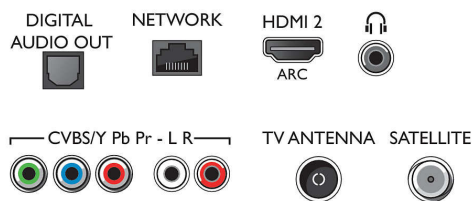

Rear

Date de publication
2023-10-20

Version: 8.0.1

EAN: 87 18863 01627 5

© 2023 Koninklijke Philips N.V.
Tous droits réservés.

Les caractéristiques sont sujettes à modification sans préavis. Les marques commerciales sont la propriété de Koninklijke Philips N.V. ou de leurs détenteurs respectifs.

www.philips.com

* Le Guide électronique des programmes et la visibilité (jusqu'à 8 jours) varient selon le pays et l'opérateur.
* Consommation électrique en kWh par an, sur la base d'un téléviseur fonctionnant 4 heures par jour pendant 365 jours. La consommation électrique réelle dépend de l'utilisation du téléviseur.
* Le téléviseur prend en charge la réception DVB pour les chaînes gratuites. Certains opérateurs DVB peuvent ne pas être pris en charge. Vous trouverez une liste à jour dans la section FAQ du site Web d'assistance de Philips. Pour certains opérateurs, un abonnement et un accès conditionnel sont exigés. Pour plus d'informations, contactez votre opérateur.
* (Philips) uniquement compatible avec le lecteur Philips spécifique.
* Ce téléviseur contient du plomb uniquement dans certaines parties ou certains composants pour lesquels aucune solution alternative n'existe conformément aux clauses de non-responsabilité de la directive RoHS.