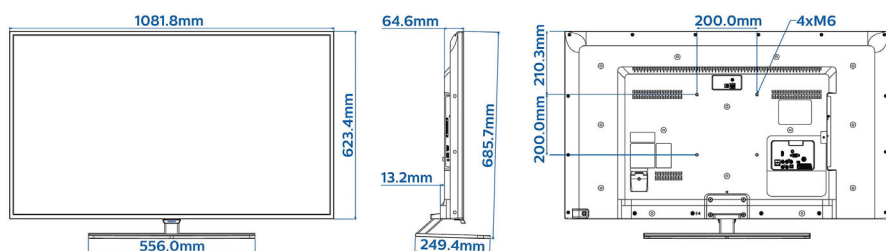

Тунер / Приемане / Предаване

- Цифров телевизор: DVB-T/T2/C
- Възпроизвеждане на видео: NTSC, PAL, SECAM
- Аналогов телевизор: PAL
- Възпроизвеждане от IP мрежи: Multicast, Unicast

Характеристики

- Лесна употреба: Стил картина, Стил на звука
- Цифрови услуги: 8d EPG, Сега и след това, MHEG, Телетекст, HbbTV
- Локално управление: Джойстик

Функции за хотели

- Хотелски режим: Заклучване на управлението с джойстик, Заклучване на менюто, Заклучване на менюто при инсталация, Ограничаване на силата на звука
- Режим "затвор": режим с висока сигурност, TXT/MHEG/USB/EPG/Заклучване на субтитрите
- Таймер: Таймер за заспиване, Аларма за събуждане, Канал за събуждане, Звуци за събуждане
- Управление на включването: Канал, Функция, Формат картина, Сила на звука

- Защита срещу кражба: Защита срещу кражба с батерия, Ключалка "Кенсингтън"
- Управление на мощността: Автоматично включване, Екологично/Бързо стартиране, WoLAN
- Прил.: Управление на приложенията, Базирани в облака приложения
- Вашата марка: SmartInfo, Приветствено лого, Приветствие, Персонализиран фон за SmartTV, Персонализируемо табло за управление (HTML), Система IPTV
- Часовник: Часовник в режим на готовност, Светещ в тъмното бутон на дистанционното управление, Екранен часовник, Опционален външен часовник
- SmartInfo: HTML5 браузър, Интерактивни шаблони, Слайдшоу с изображения
- Клониране и актуализация на фърмуера: