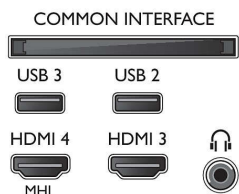

Snaga

- Mrežno napajanje: 220 - 240 V, 50/60 Hz
- Temperatura okoline: 5 °C do 35 °C
- Potrošnja energije u stanju pripravnosti: <0,3 W
- Energetska klasa: A+
- EU energetska oznaka, snaga: 47 W
- Značajke za uštedu energije: Programiranje automatskog isključivanja, Slika bez zvuka (za radio)
- Potrošnja energije isključenog uređaja: 0,3
- Godišnja potrošnja energije: 68 kWh
- Prisutnost olova: Da*
- Količina žive: 0 mg

Dodatna oprema

- Dodatna oprema u kompletu: Daljinski upravljač, 2 AA baterije, Kabel za napajanje, Kratke upute za korisnike, Brošura s pravnim i sigurnosnim informacijama, Stalak za stol

Dimenzije

- Širina uređaja: 968 mm
- Visina uređaja: 576 mm
- Dubina uređaja: 77 mm
- Masa proizvoda: 9,3 kg
- Širina uređaja (s postoljem): 968 mm
- Visina uređaja (s postoljem): 623 mm
- Dubina uređaja (s postoljem): 202 mm
- Masa uređaja (+ postolje): 9,7 kg
- Širina kutije: 1054 mm
- Visina kutije: 669 mm
- Dubina kutije: 133 mm
- Masa zajedno s ambalažom: 12,3 kg
- Kompatibilan s nosačem za montažu na zid: 200 x 200 mm
- Širina TV postolja: 600 mm

Connections

Side