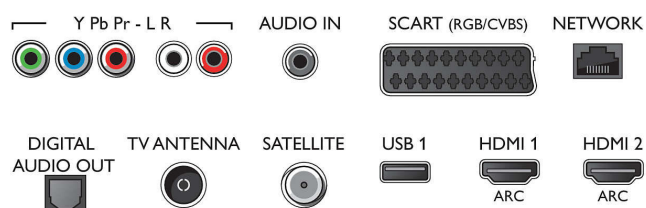

Specifikationer

Ambilight

- Ambilight-funktioner: Ambilight+hue, Spil-tilstand, Indbygget Ambilight+hue, Tilpasning til vægfarve, Tilpasser sig afstanden til væggen, Lounge-tilstand, Ambilight til 3D
- Ambilight-version: 2-sidet

Billede/display

- Billedformat: 16:9
- Diagonal skærmstørrelse (tommer): 49 tommer
- Diagonal skærmstørrelse (metrisk): 123 cm
- Display: 4K Ultra HD LED

- Panelopløsning: 3840x2160
- 3D: Passiv 3D, 2 Player Full Screen Gaming*, 2D til 3D-konvertering, Automatisk 3D-registrering
- Lysstyrke: 400 cd/m²
- Picture engine: Pixel Precise Ultra HD
- Billedforbedring: 800 Hz Perfect Motion Rate, Micro Dimming Pro, Ekstra høj opløsning, Natural Motion

Understøttet skærmopløsning

- Computerindgange på alle HDMI: ved 60 Hz, op til

4K Ultra HD 3840x2160

- Videoindgange på alle HDMI: ved 24, 25, 30, 50, 60 Hz, op til 4K Ultra HD 3840x2160p

Tuner/modtagelse/transmission

- Digital TV: DVB-T/T2/C/S/S2
- Videoafspilning: NTSC, PAL, SECAM
- MPEG-support: MPEG-2, MPEG-4
- TV-programoversigt*: 8 dages elektronisk programguide
- Signalstyrke-indikation
- Tekst-TV: 1000 siders hypertext

Connections

Side

Rear