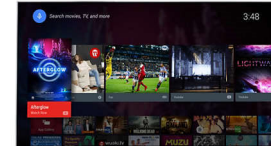

Quad Core + Android

Philips Quad Core-processoren samarbejder med Android-plattformen og leverer en spændende spiloplevelse. Med Android på TV'et kan du navigere rundt, starte apps og afspille videoer på en måde, der er superhurtig, superintuitiv og supersjov.

Google Play

Google Play™ indeholder et katalog fyldt med spil i høj kvalitet til alle aldre. De er lige så fantastiske, som de er at spille, og er optimerede til brug på dit TV. Du behøver ikke at fylde huset op med endnu en spillekonsol. Med en universel USB-spilfjernbetjening kan du navigere rundt og spille uden besvær.