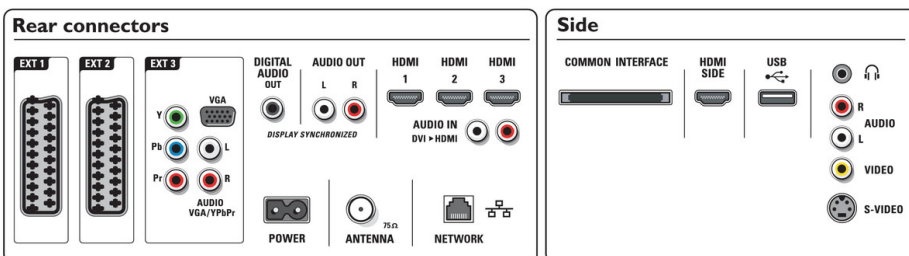

DVB-C MPEG4*

- Tunerbereik: Hyperband, S-kanaal, UHF, VHF

Connectiviteit

- Ext. 1 scart: Audio L/R, CVBS in, RGB
- Ext. 2 scart: Audio L/R, CVBS in, RGB
- Ext. 3: YPbPr, Audio L/R in, VGA PC-ingang
- Ext. 4: HDMI v1.3
- Ext. 5: HDMI v1.3
- Ext. 6: HDMI v1.3
- EasyLink (HDMI-CEC): Afspelen met één druk op de knop, Audiobediening, Stand-by
- Aansluitingen aan de voor- en zijkant: HDMI v1.3, S-Video in, CVBS in, Audio L/R in, Hoofdtelefoonuitgang, USB
- PC-netwerkaansluiting: DLNA 1.0-gecertificeerd
- Andere aansluitingen: Analoge audio-uitgang links/rechts, S/PDIF-uitgang (coaxiaal), Common Interface

Vermogen

- Omgevingstemperatuur: 5 tot 35 °C
- Netstroom: AC 220 - 240 V +/- 10%
- Energieverbruik: 139 W
- Vermogen (modus voor lager stroomverbruik): 112 W
- Stroomverbruik in stand-bystand: 0,15 W

Afmetingen

- Afmetingen van set (B x H x D): 828 x 543 x 109 mm
- Afmetingen apparaat (met standaard) (H x D): 594 x 220 mm
- Breedte van de standaard: 480 mm
- Gewicht (incl. verpakking): 23,7 kg
- Gewicht van het product: 16,3 kg
- Gewicht (incl. standaard): 19,2 kg
- Afmetingen van doos (B x H x D): 1000 x 740 x 288 mm
- Compatibel met VESA-wandmontagesysteem: 200 x 200 mm

Accessoires

- Meegeleverde accessoires: RF-antennekabel, Netsnoer, Snelstartgids, Gebruiksaanwijzing, Garantiecertificaat, Afstandsbediening, Batterijen voor afstandsbediening

Publicatiedatum
2019-11-12

Versie: 6.0.9

12 NC: 8670 000 35117
EAN: 87 12581 37598 0

© 2019 Koninklijke Philips N.V.
Alle rechten voorbehouden.

Specificaties kunnen zonder voorafgaande kennisgeving worden gewijzigd. Handelsmerken zijn het eigendom van Koninklijke Philips N.V. en hun respectieve eigenaren.

www.philips.com