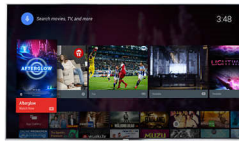

Kaksi ydintä + Android

Android-pohjaisessa televisiossa eri ominaisuuksien käyttäminen, sovellusten käynnistäminen ja videoiden katselu on

helppoa, intuitiivista ja hauskaa. Android-järjestelmä valjastaa Dual Core -suorittimen kaikki tehot, joten TV toimii salamannopeasti ja helposti.

Google Play

Google Play™ -palvelussa on monipuolinen valikoima laadukkaita pelejä kaikenikäisille. Televisiolle optimoidut pelit ovat suurella ruudulla upeaa pelattavaa ja katseltavaa. Etkä tarvitse edes erillistä pelikonsolia: kytke vain USB-peliohjain ja käy pelien kimppuun.

Cloud Gaming

Cloud Gaming tarjoaa monipuolisen valikoiman laadukkaita pelejä kaiken ikäisille ja tasoille pelaajille. Valitse peli palvelusta ja pelaa sitä suoraan televisiossa!

FHD-lähetysten HEVC-tuki

Uusi integroitu HEVC-standardi takaa erinomaisen kuvanlaadun ja FHD-tarkkuuden.