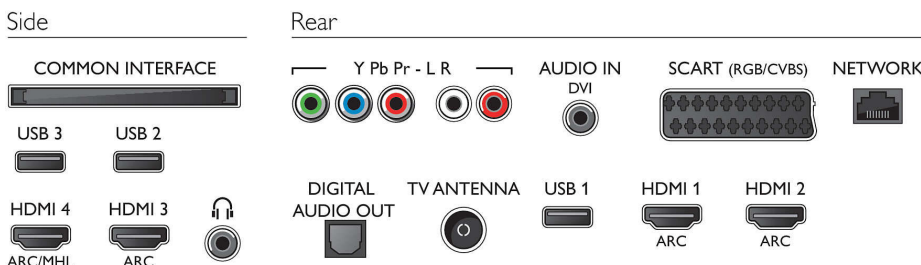

Virta

- Verkkovirta: Vaihtovirta: 220–240 V, 50/60 Hz
- Ympäristön lämpötila: 5–35 °C
- Virrankulutus valmiustilassa: $0,3$
- Energiatehokkuusluokka: A+
- EU:n energiatehokkuusmerkintä: 50 W
- Virransäästöominaisuudet: Automaattinen virrankatkaisujästin, Valosensori, Kuvanmykistys (radio)
- Virrankulutus laitteen ollessa sammutettuna: 0,3
- Vuosittainen energiankulutus: 73 kWh
- Onko laitteessa lyijyä: Kyllä*
- Elohopeasisältö: 0 mg

Lisätarvikkeet

- Mukana tulevat lisätarvikkeet: Kaukosäädin, 2 x AA-paristoa, Pöytäjalusta, Virtajohto, Pikaopas, Laki- ja turvallisuusiesite

Mitat

- Laitteen leveys: 1099 mm
- Laitteen korkeus: 645 mm
- Laitteen syvyys: 79 mm
- Laitteen paino: 11 kg
- Laitteen leveys (jalustan kanssa): 1099 mm
- Laitteen korkeus (jalustan kanssa): 670 mm
- Laitteen syvyys (jalustan kanssa): 213 mm
- Tuotteen paino (+jalusta): 11.3 kg
- Laatikon leveys: 1200 mm
- Laatikon korkeus: 747 mm
- Laatikon syvyys: 160 mm
- Paino pakattuna: 14,7 kg
- Sopii seinätelineeseen: 400 x 200 mm
- TV:n jalustan leveys: 827.67 mm

Connections

Julkaisupäivä 2023-10-20

Versio: 7.0.1

EAN: 87 18863 00819 5

© 2023 Koninklijke Philips N.V.
Kaikki oikeudet pidätetään.

Tiedot voivat muuttua ilman erillistä ilmoitusta.
Tavaramerkit ovat Koninklijke Philips N.V:n tai omistajiensa omaisuutta.

www.philips.com

- Ohjelmaoppaan sisältö (enintään 8 päivää) vaihtelee maittain ja palveluntarjoajan mukaan.
- Käytettävissä olevat Android-sovellukset vaihtelevat maittain. Lisätietoja on paikallisessa Google Play Storessa.
- Energiankulutus ilmoitetaan kilowattitunteina vuodessa, ja se perustuu virrankulutukseen, jossa televisiota käytetään 4 tuntia päivässä 365 päivän ajan. Todellinen energiankulutus riippuu television käytöstä.
- Cloud Gaming -pelitarjonta riippuu pelituottajista.
- TV tukee maksuttomien kanavien DVB-vastaanottoa. Kaikkia DVB-operaattoreita ei ehkä tueta. Ajantasainen luettelo on Philips-tukisivuston FAQ-osassa. Jotkin operaattorit saattavat edellyttää CA-moduulia ja tilausta. Kysy lisätietoja operaattorilta.
- (Philips) yhteensopiva vain tietyin Philips-soittimen kanssa.
- Google Cast -toiminnon käyttäminen vaatii Google Cast Ready -sovelluksen ja -laitteen. Lisätietoja on Google Cast -tuotesivulla.
- Philipsin kaukosäädinsovellus ja siihen liittyvät ominaisuudet vaihtelevat TV-mallin, operaattorin, maan, älylaitteen ja käyttöjärjestelmän mukaan. Lisätietoja on osoitteessa www.philips.com/TVRemoteapp.
- Smart TV -sovellusvalikoima vaihtelee TV-mallin ja maan mukaan. Lisätietoja on osoitteessa www.philips.com/smarttv.
- USB-tallennus toimii vain digikanavilla. Tallennusta voi rajoittaa lähetyksipointinsuojaus (CI+). Maa- ja kanavakohtaisia rajoituksia saattaa olla.