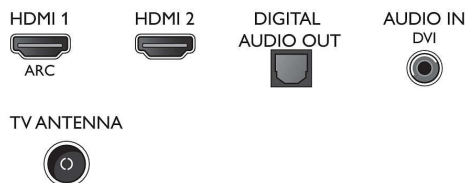

Rear

Utgivelsesdato
2023-10-20

Versjon: 9.1.1

EAN: 87 18863 01472 1

© 2023 Koninklijke Philips N.V.
Alle rettigheter forbeholdt.

Spesifikasjonene kan endres uten varsel. Varemerker tilhører Koninklijke Philips N.V. eller deres respektive eiere.

www.philips.com