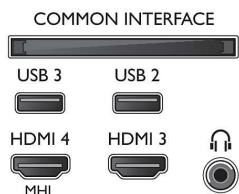

Alimentare

- Sursă de alimentare rețea: 220 - 240 V CA 50/60 Hz
- Temperatură ambient: între 5 °C și 35 °C
- Consum în standby: $0,3$ W
- Clasă de etichetare energetică: A+
- Etichetă energetică UE: 62 W
- Funcții economisire energie: Cronometru oprire automată, Dezactivare imagine (pentru radio)
- Consum de energie în modul oprit: 0,3
- Consum anual de energie: 91 kWh

Accesorii

- Accesorii incluse: Telecomandă, 2 x baterii AA, Cablu de alimentare, Ghid de inițiere rapidă, Broșură cu date juridice și pentru siguranță, Suport pentru masă

Dimensiuni

- Lățime aparat: 1239 mm
- Înălțime aparat: 725 mm
- Adâncime aparat: 88 mm
- Greutate produs: 15,5 kg
- Lățime aparat (cu suport): 1239 mm
- Înălțime aparat (cu suport): 779 mm
- Adâncime aparat (cu suport): 229 mm
- Greutate produs (+ suport): 15,5 kg
- Lățime cutie: 1420 mm
- Înălțime cutie: 840 mm
- Adâncime cutie: 160 mm
- Greutate cu ambalaj inclus: 19,9 kg
- Compatibil cu suport de perete: 400 x 200 mm

Connections

Side