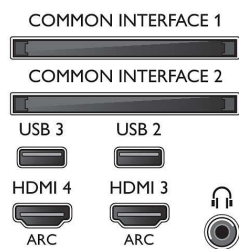

Телевізор 4K UHD Razor Slim на базі Android™

139 см (55 дюймів) Світлодіодний телевізор 4K Ultra HD, Quad Core, 16 Гб і розширення, Два тюнери DVB-T/T2/C/S/S2

55PUS7600/12

Специфікації

Ambilight

- Функції Ambilight: Адаптація до кольору стіни, Режим розслаблюючого світла, Режим гри, Ambilight+Hue
- Версія Ambilight: 3-стороннє

Зображення/дисплей

- Формат кадру: 16:9
- Розмір екрана по діагоналі (у дюймах): 55 дюймів

- Розмір екрана по діагоналі (у метрах): 139 см
- Дисплей: 4K Ultra HD LED
- Роздільна здатність панелі: 3840x2160
- 3D: Активне 3D, Повноекранний режим гри для 2 учасників*, Перетворення 2D у 3D, Автоматичне виявлення 3D-сигналу
- Яскравість: 400 кд/м²
- Процесор зображення: Pixel Precise Ultra HD
- Покращення зображення: Perfect Natural Motion, Perfect Motion Rate 1400 Гц, Micro

Dimming Pro, Ultra Resolution

Підтримувана роздільна здатність дисплея

- Комп'ютерні входи на всіх HDMI: при 60 Гц, до 4K Ultra HD 3840x2160
- Відеовходи на всіх HDMI: при 24, 25, 30, 50, 60 Гц, до 4K Ultra HD 3840x2160p

Connections

Side