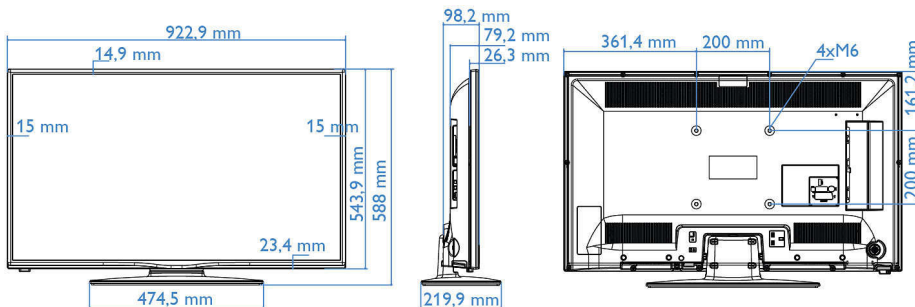

- Beeldformaat: 16:9
- Schermdiagonaal (inch): 40 inch
- Schermdiagonaal (centimeters): 102 cm
- Display: Full HD LED
- Schermresolutie: 1920 x 1080p
- Helderheid: 300 cd/m²
- Beeldverbetering: Digital Crystal Clear, 100 Hz Perfect Motion Rate
- Kijkhoek: 178° (H)/178° (V)

Connectiviteitsverbeteringen

- EasyLink (HDMI CEC): Afspelen met één druk op de knop, Stand-bymodus
- HDMI: ARC (alle poorten)

Ontwerp

- Kleur: Zwart

Afmetingen

- Breedte van het apparaat: 923 mm

Publicatiedatum
2024-03-31

www.philips.com

- Hoogte van het apparaat: 544 mm
- Diepte van het apparaat: 79/98 mm
- Gewicht van het product: 8,0 kg
- Breedte van het apparaat (met standaard): 923 mm
- Hoogte van het apparaat (met standaard): 588 mm
- Diepte van het apparaat (met standaard): 220 mm
- Gewicht (incl. standaard): 8,9 kg
- Geschikt voor wandmontage: 200 x 200 mm, M6