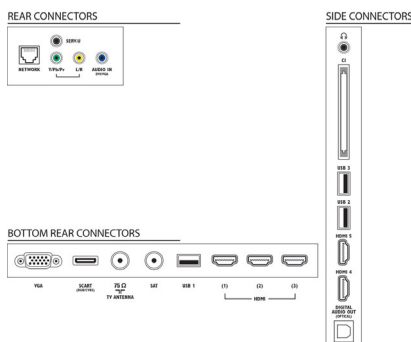

Hangolóegység/Vétel/Adás

- Digitális TV: DVB-C MPEG2*, DVB-C MPEG4*, DVB-S2 MPEG4 HD, DVB-T MPEG2*, DVB-T MPEG4*, DVB-S HD+ támogatás (Astra)
- Videolejátszás: NTSC, PAL, SECAM

Tápellátás

- Tápellátás: 220 - 240 V AC, 50/60 Hz
- Környezeti hőmérséklet: 5 °C-tól 35 °C-ig
- Energiacímke-osztály: A+
- EU energiacímke szerinti teljesítmény: 54 W
- Éves energiafogyasztás: 75 kWh

- Készenléti fogyasztás: < 0,15 W
- Energiamegtakarítási funkciók: Automatikusan kikapcsoló időzítő, Eco mód, Fényérzékelő, Kép némítása (rádióhoz)
- Energiafogyasztás kikapcsolt módban: < 0,01 W

Méret

- Doboz méretei (Sz x Ma x Mé): 1042 x 710 x 130 mm
- Egység méretei (Sz x Ma x Mé): 958 x 584,77 x 29,4 mm
- A készülék méretei állvánnyal (Sz x Ma x Mé): 958 x 627,28 x 234 mm
- Termék tömege: 12,9 kg
- Termék tömege (+állvány): 15,15 kg
- Kompatibilis fali tartó: 400 x 400 mm

Tartozékok

- Mellékelt tartozékok: Hálózati tápkábel, Távvezérlő, Elforgatható asztali állvány, Gyors üzembe helyezési útmutató, Jogi és biztonsági brosúra, SCART adapter, Komponens kábel adapter, Smart TV gyors útmutatója, Garancialevél, 4x passzív 3D szemüveg, 3 db AAA elem
- Opcionális tartozékok: PTA416 3D szemüveg, PTA426 3D szemüveg, PTA436 3D szemüveg, készlet játékhoz

Kiadás dátuma
2019-06-22

Verzió: 11.0.8

12 NC: 8670 000 85998
EAN: 87 12581 63018 8

© 2019 Koninklijke Philips N.V.
Minden jog fenntartva.

A műszaki adatok előzetes figyelmeztetés nélkül változhatnak. Minden védjegy a Koninklijke Philips N.V. céget, vagy az illető jogtulajdonost illeti

www.philips.com

* Net TV: a www.philips.com/smarttv oldalon megismerheti az adott országban nyújtott szolgáltatásokat.
* USB felvétel csak a TV-készülék IP alapú digitális műsorfüzetében foglalt digitális csatornákról készíthető (az egyes országokra és csatornákra eltérő korlátozások vonatkozhatnak), továbbá előfordulhat, hogy a felvételeket korlátozza a műsorszórás másolásvédelme (CI+). A rögzítéshez internetkapcsolat szükséges.
* A Wi-Fi Smart Screen 2012 őszén lesz elérhető szoftverfrissítés útján
* DivX Certified® (DivX tanúsítványú) a DivX® videó lejátszásához akár 1080p HD felbontásig, beleértve a prémium minőségű tartalmakat.
* A Skype kamera külön rendelhető
* A szülők ellenőrzik, hogy gyermekeik nem tapasztalnak-e a fentiekben leírt kellemetlen tüneteket 3D nézése közben. 3D műsor nézése 6 éven aluli gyermekek számára nem javasolt, mivel még nem fejlődött ki teljesen a látórendszerük.
* A TV támogatja a „Free to air” műsorok DVB vételét. Előfordulhat, hogy egyes DVB szolgáltatásokat nem támogat. Erre vonatkozó frissített lista a Philips támogatási weboldal FAQ (GYIK) részében található. Egyes szolgáltatók esetében az elérés feltételes vagy előfizetéshez kötött. További információért forduljon a szolgáltatójához.
* Éves energiafogyasztás kWh-ban - a televízió 365 napon át tartó, napi 4 órányi működtetéséhez szükséges áramfogyasztást alapul véve. A tényleges energiafogyasztás a televízió használati módjától függ.
* 8 napos EPG, a szolgáltatás nem minden országban érhető el