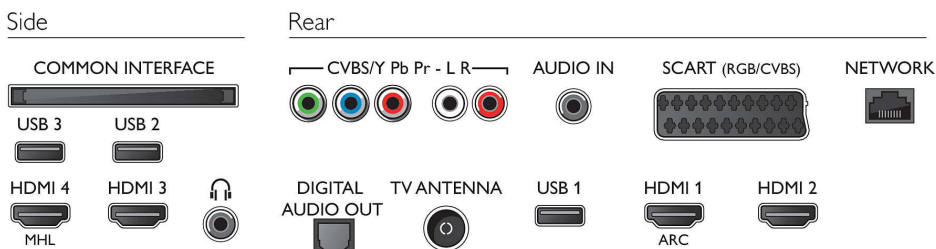

Drift

- Strømnett: AC 220–240 V 50/60 Hz
- Omgivelsestemperatur: 5 til 35 °C
- Effektforbruk i standby: $\leq 0,3\text{W}$
- Energimerkeklasse: A+
- EUs energimerke for strøm: 62 W
- Strømsparingsfunksjoner: Timer for automatisk avslåing, Slå av bilde (for radio)
- Effektforbruk når apparatet er slått av: 0,3
- Årlig energiforbruk: 91 kWh
- Spor av bly: Ja*
- Kvikksølvinnhold: 0 mg

Tilbehør

- Vedlagt tilbehør: Fjernkontroll, 2 x AA-batterier, Nettledning, Hurtigstartveiledning, Brosjyre om

regelverk og sikkerhet, Bordstativ

Mål

- Bredde, apparat: 1239 millimeter
- Høyde, apparat: 725 millimeter
- Dybde, apparat: 88 millimeter
- Produktvekt: 15,5 kg
- Bredde, apparat (med stativ): 1239 millimeter
- Høyde, apparat (med stativ): 779 millimeter
- Dybde, apparat (med stativ): 229 millimeter
- Produktvekt (+stativ): 15,5 kg
- Eskebredde: 1420 millimeter
- Eskehøyde: 840 millimeter
- Eskedybde: 160 millimeter
- Vekt, inkl. emballasje: 19,9 kg
- Veggfeste-kompatibel: 400 x 200 mm
- TV-stativets bredde: 799,2 millimeter

Connections

Utgivelsesdato
2023-10-20

Versjon: 13.0.1

EAN: 87 18863 00861 4

© 2023 Koninklijke Philips N.V.
Alle rettigheter forbeholdt.

Spesifikasjonene kan endres uten varsel. Varemerker tilhører Koninklijke Philips N.V. eller deres respektive eiere.

www.philips.com

- EPG og faktisk synlighet (opptil 8 dager) avhenger av land og leverandør.
- Energiforbruk i kWh per år basert på strømforbruket til TV-en for fire timer per dag i 365 dager. Det faktiske strømforbruket avhenger av hvordan TV-en brukes.
- TV-en støtter DVB-mottak av gratiskanaler. Enkelte DVB-operatører støttes kanskje ikke. Du finner en oppdatert liste under Vanlige spørsmål (FAQ) på Philips' webområde for kundestøtte. Enkelte operatører krever betaling for tilgang samt abonnement. Kontakt din operatør for mer informasjon.
- (Philips) bare kompatibel med bestemt Philips-spillerenhet.
- TV Remote-appen fra Philips og de relaterte funksjonene varierer etter TV-modell, operatør og land, i tillegg til smartenhetsmodell og operativsystem. Hvis du vil ha mer informasjon, kan du gå til: www.philips.com/TVRemoteapp.
- Funksjonene på Smart TV-appen varierer etter TV-modell og land. Hvis du vil ha mer informasjon, kan du gå til: www.philips.com/smarttv.
- USB-opptak bare for digitale kanaler, opptak kan være begrenset av kopibeskyttelse for kringkasting (CI+). Det kan også forekomme nasjonale restriksjoner og begrenset kanalutvalg.
- Kompatibilitet krever WiFi MiraCast-sertifisering og Android 4.2 eller senere. Hvis du vil ha mer informasjon, kan du se i dokumentasjonen for enheten.