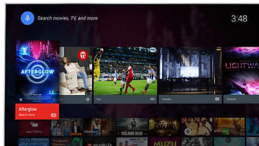

Τετραπύρηνος επεξεργαστής + Android

Ο τετραπύρηνος επεξεργαστής της Philips συναντά τη δύναμη του Android προσφέροντας μια συναρπαστική εμπειρία παιχνιδιού. Με το Android στην τηλεόρασή σας μπορείτε να πλοηγηθείτε, να ανοίξετε

εφαρμογές και να βλέπετε βίντεο πολύ γρήγορα, εύκολα και διασκεδαστικά.

Κεκλιμένη βάση

Επιλέξαμε ένα εκλεπτυσμένο γυαλιστερό ασημί φινιρίσμα ως το θεμέλιο για την κεκλιμένη βάση, και στη συνέχεια, το συνδυάσαμε με έναν εξαιρετικά λεπτό κεκλιμένο λαιμό, για να δημιουργήσουμε ένα σχέδιο που ταιριάζει απόλυτα με κάθε μοντέρνο εσωτερικό χώρο.