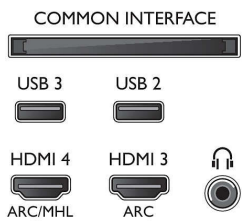

Εικόνα/Οθόνη

- Αναλογία Εικόνας: 16:9
- Μήκος διαγωνίου οθόνης (ίντσες): 49 ίντσες
- Μήκος διαγωνίου οθόνης (μετρικό): 123 εκ.
- Οθόνη: 4K Ultra HD LED

- Ανάλυση οθόνης: 3840 x 2160
- Φωτεινότητα: 400 cd/m²
- Picture Engine: Pixel Precise Ultra HD
- Βελτίωση εικόνας: Micro Dimming Pro, Ultra Resolution, Perfect Natural Motion
- Κορυφαία απόδοση φωτισμού: 65 %

Υποστηριζόμενη ανάλυση οθόνης

- Είσοδοι υπολογιστή σε HDMI1/2: έως 4K UHD, 3840 x 2160, στα 60Hz
- Είσοδοι υπολογιστή σε HDMI3/4: έως 4K UHD, 3840 x 2160 στα 30Hz, έως FHD, 1920 x 1080

- στα 60Hz
- Είσοδοι βίντεο σε HDMI1/2: έως 4K UHD, 3840 x 2160, στα 60Hz
- Είσοδοι βίντεο σε HDMI3/4: έως FHD, 1920 x 1080 στα 60Hz, έως 4K UHD, 3840 x 2160 στα 30Hz

Δέκτης/Λήψη/Μετάδοση

- Ψηφιακή τηλεόραση: DVB-T/T2/T2-HD/C/S/S2
- Αναπαραγωγή βίντεο: NTSC, PAL, SECAM
- Υποστήριξη MPEG: MPEG2, MPEG4
- Οδηγός τηλεοπτικού προγράμματος*: Electronic

Connections

Side

Rear

Προδιαγραφές