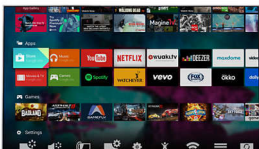

Τηλεοπτικό περιεχόμενο

Το Google Play Store και η συλλογή εφαρμογών Philips αναβαθμίζουν την ψυχαγωγία σας με μια μεγάλη ηλεκτρονική συλλογή από ταινίες, τηλεοπτικά προγράμματα, μουσική, εφαρμογές και παιχνίδια. Με 16 GB επεκτάσιμης μνήμης, θα έχετε άφθονο χώρο για να αποθηκεύσετε όλο το αγαπημένο σας περιεχόμενο και να εγκαταστήσετε περισσότερες εφαρμογές.

Pixel Precise Ultra HD

PixelPrecise ULTRA HD

Η ομορφιά της τηλεόρασης 4K Ultra HD είναι ότι σας δίνει τη δυνατότητα να απολαμβάνετε την κάθε λεπτομέρεια. Το σύστημα Pixel Precise Ultra HD της Philips χαρίζει σε οποιαδήποτε εικόνα εντυπωσιακή ανάλυση UHD. Απολαύστε ομαλές αλλά ευκρινείς κινούμενες εικόνες και εκπληκτική αντίθεση. Δείτε πιο έντονα μαύρα, πιο φωτεινά λευκά, ολοζώντανα χρώματα και φυσικούς τόνους δέρματος, κάθε φορά, από οποιαδήποτε πηγή.