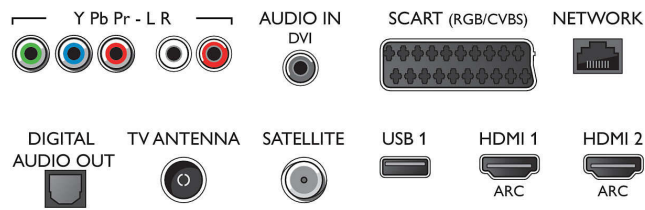

Με πάθος για την ποιότητα εικόνας

- Απολαύστε ζωντανές εικόνες με το σύστημα Pixel Precise HD Ultra
- Το Premium Color προσφέρει απίστευτη βελτίωση χρώματος
- Απολαύστε καλύτερη αντίθεση, χρώματα και ευκρίνεια με το HDR Plus
- Το νέο, ενσωματωμένο πρότυπο HEVC προσφέρει περιεχόμενο 4K υψηλής ποιότητας

Εικόνα/Οθόνη

- Αναλογία Εικόνας: 16:9
- Μήκος διαγωνίου οθόνης (ίντσες): 49 ίντσες
- Μήκος διαγωνίου οθόνης (μετρικό): 123 εκ.
- Οθόνη: 4K Ultra HD LED

- Ανάλυση οθόνης: 3840 x 2160
- Φωτεινότητα: 400 cd/m²
- Picture Engine: Pixel Precise Ultra HD
- Βελτίωση εικόνας: Micro Dimming Pro, Ultra Resolution, Perfect Natural Motion
- Κορυφαία απόδοση φωτισμού: 65 %

Υποστηριζόμενη ανάλυση οθόνης

- Είσοδοι υπολογιστή σε HDMI1/2: έως 4K UHD, 3840 x 2160, στα 60Hz
- Είσοδοι υπολογιστή σε HDMI3/4: έως 4K UHD, 3840 x 2160 στα 30Hz, έως FHD, 1920 x 1080

- στα 60Hz
- Είσοδοι βίντεο σε HDMI1/2: έως 4K UHD, 3840 x 2160, στα 60Hz
- Είσοδοι βίντεο σε HDMI3/4: έως FHD, 1920 x 1080 στα 60Hz, έως 4K UHD, 3840 x 2160 στα 30Hz

Δέκτης/Λήψη/Μετάδοση

- Ψηφιακή τηλεόραση: DVB-T/T2/T2-HD/C/S/S2
- Αναπαραγωγή βίντεο: NTSC, PAL, SECAM
- Υποστήριξη MPEG: MPEG2, MPEG4
- Οδηγός τηλεοπτικού προγράμματος*: Electronic

Connections

Side

Rear

Προδιαγραφές