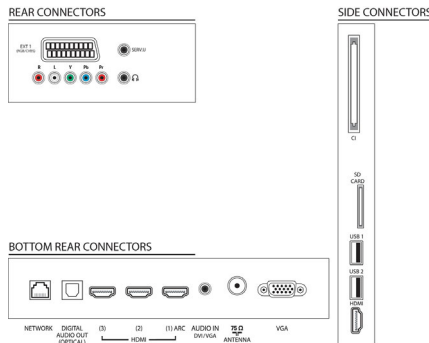

Tuner/Alım/İletim

- Dijital TV: DVB-C MPEG2*, DVB-C MPEG4*, DVB-T MPEG2*, DVB-T MPEG4*
- Video Oynatma: NTSC, PAL, SECAM

Güç

- Şebeke elektrliği: AC 220 - 240 V 50/60 Hz
- Ortam sıcaklığı: 5 °C - 40 °C
- Enerji Etiketisi Sınıfı: A+
- AB Enerji Etiketine uygun güç: 62 W
- Yıllık enerji tüketimi: 91 kWh s
- Bekleme modunda güç tüketimi: < 0,15 W

- Güç Tasarrufu Özellikleri: 0 Watt Güç kesme düğmesi, Otomatik kapama zamanlayıcı, Ekonomik mod, Ekonomik ayarlar menüsü, Işık sensörü, Görüntü dondurma (radyo için)
- Kurşun mevcudiyeti: Evet*
- Kapalı modu güç tüketimi: < 0,01 W
- Bekleme durumunda yıllık güç tüketimi: 1,1* kWh s

Boyutlar

- Kutu boyutları (G x Y x D): 1192 x 780 x 158 mm
- Set boyutları (G x Y x D): 1102 x 647 x 38,5 mm
- Stand dahil boyutları ayarla (G x Y x D): 1102 x 715 x 254 mm
- Ürün ağırlığı: 18,6 kg
- Ürün ağırlığı (+stand): 21,4 kg
- Duvar montajına uygun: 400 x 400 mm

Aksesuarlar

- Birlikte verilen aksesuarlar: Güç kablosu, Uzaktan Kumanda, 2 x AAA Pili, 2 x 3D Gözlük, 2x temizleme bezi çantası, Dönebilen masaüstü standı, Hızlı başlangıç kılavuzu, 3D Sağlık Kılavuzu, Yasal bilgiler ve güvenlik broşürü, Garanti Belgesi
- İsteğe bağlı aksesuarlar: 3D gözlük PTA416

Yayın tarihi 2019-06-26

Sürüm: 9.1.8

12 NC: 8670 000 74406
EAN: 87 12581 59373 5

© 2019 Koninklijke Philips N.V.
Tüm hakları saklıdır.

Teknik özellikler üzerinde önceden haber vermeden değişiklik yapılabilir. Ticari markalar, Koninklijke Philips N.V. şirketi veya ilgili kuruluşlara aittir.

www.philips.com

* Net TV: Ülkenizde bulunan servisleri için www.philips.com/smarttv adresini ziyaret edin.

* Ebeveynler, 3D izleme sırasında çocuklarının yanında bulunmalı ve yukarıda belirtilen rahatsızlıklardan birini yaşamadıklarından emin olmalıdır. 3D izleme, görsel sistemleri tam olarak gelişmemiş olduğundan 6 yaş altındaki çocuklara önerilmez.

* Bu TV, 'Ücretsiz' yayınlar için DVB alımını destekler. Bazı DVB operatörleri desteklenmeyebilir. Güncel liste Philips destek web sitesinin SSS bölümünde bulunabilir. Bazı operatörler için Koşullu Erişim veya abonelik gerekmektedir. Daha fazla bilgi için operatörünüze başvurun.

* Entegre dijital TV tuneri kullanılarak enerjiden tasarruf edilebilir

* 8 günlük EPG servisi, her ülke için geçerli değildir

* USB kaydı sadece TV IP tabanlı Elektronik Program Kılavuzu kapsamındaki dijital kanallarda yapılabilir (ülke ve kanal sınırlanamalı olabilir); kayıtlar yayın kopya koruması (CI+) ile sınırlanamaz. İnternet bağlantısı gerekir.

* 365 gün boyunca günde 4 saat çalışan bir televizyonun güç tüketimine dayanan, yıl başına kWh enerji tüketimi. Gerçek enerji tüketimi televizyonun nasıl kullanıldığına göre değişir.

* ZERO güç kapatma düğmesi kullanılarak bekleme durumundaki enerji tüketimi 0'a indirilebilir

* Bu televizyon sadece teknoloji alternatiflerinin olmadığı belirli parçalar ve bileşenlerde, RoHS Yönergesi maddeleri altında mevcut muafiyet ile uyumluluk gösteren oranda kurşun içerir.