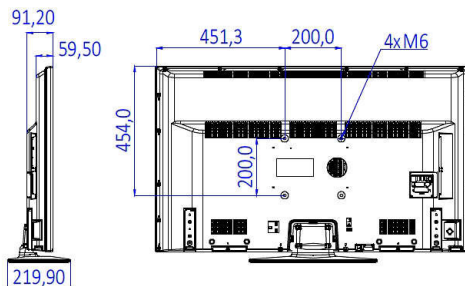

Аудио

- Выходная мощность: 16 (2 x 8) Вт
- Акустические системы: 2,0, Направленный вниз
- Характеристики звука: Эквалайзер, Баланс, АРГ, Режим Incredible Surround, Динамические басы

Мощность

- Электропитание: 220—240 В перем. тока, 50—60 Гц
- Температура окружающей среды: 5 °C – 45 °C
- Энергопотребление в режиме ожидания: $0,4$ Вт
- Маркировка класса энергоэффективности: A++
- Маркировка энергоэффективности ЕС: 49 Вт
- Функции энергосбережения: Режим ECO
- Потребление электроэнергии в год: 71 кВт/ч

Аксессуары

- В комплекте: Пульт ДУ 22AV1407A/12, 2 батареи типа AAA, Настольная подставка, Гарантийный талон, Брошюра с важной юридической информацией и сведениями о безопасности
- Дополнительный: Пульт ДУ для пакета установки 22AV9573A

Подключения (боковая панель)

- Слот общего интерфейса: CI+ 1.3
- Выход для наушников: Мини-разъем
- USB 1: Порт USB 2.0
- A/B вход: CVBS + RCA (левый/правый)

Подключения (задняя панель)

- Scart: CVBS, RGB, SVHS
- Антенна: IEC-75
- HDMI1: HDMI 1.4 (ARC)
- Выход для цифрового аудиосигнала: Коаксиальный (SPDIF)
- Вход VGA: 15-контактный D-sub
- HDMI2: HDMI 1.4

Дата выпуска 2024-03-29

Версия: 1.1.1

EAN: 87 18863 00844 7

© 2024 Koninklijke Philips N.V.
Все права защищены.

Характеристики могут меняться без предварительного уведомления. Торговые марки являются собственностью Koninklijke Philips N.V. или соответствующих владельцев.

www.philips.com

Расширенные возможности подключения

- EasyLink (HDMI-CEC): Запуск воспроизведения одним нажатием, Режим ожидания системы

Дизайн

- Цвет: Черный

Размеры

- Ширина устройства: 1112 миллиметра
- Высота устройства: 653 миллиметра
- Глубина устройства: 60/91 миллиметра
- Вес продукта: 10,65 кг
- Ширина с подставкой: 1112 миллиметра
- Высота с подставкой: 691 миллиметра
- Глубина с подставкой: 220 миллиметра
- Вес изделия с подставкой: 11.60 кг
- Совместимое настенное крепление: 200 x 200 мм, M6

* Доступность функций будет зависеть от выбранной конфигурации.

* Типичный уровень энергопотребления в рабочем режиме определен в соответствии с IEC62087 (вып. 2). Фактическое потребление электроэнергии зависит от условий эксплуатации телевизора.

* Лишь некоторые детали или компоненты этого телевизора содержат свинец, для них не существует альтернативных вариантов в соответствии с существующими исключениями директивы RoHS.