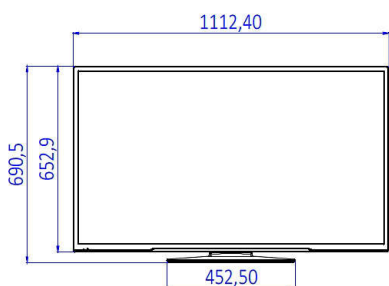

Аудио

- Выходная мощность: 16 (2 x 8) Вт
- Акустические системы: 2,0, Направленный вниз
- Характеристики звука: Эквалайзер, Баланс, АРГ, Режим Incredible Surround, Динамические басы

Мощность

- Электропитание: 220—240 В перем. тока, 50—60 Гц
- Температура окружающей среды: 5 °C – 45 °C
- Энергопотребление в режиме ожидания: $0,4$ Вт
- Маркировка класса энергоэффективности: A++
- Маркировка энергоэффективности ЕС: 49 Вт
- Функции энергосбережения: Режим ECO
- Потребление электроэнергии в год: 71 кВт/ч

Аксессуары

- В комплекте: Пульт ДУ 22AV1407A/12, 2 батареи типа AAA, Настольная подставка, Гарантийный талон, Брошюра с важной юридической информацией и сведениями о безопасности
- Дополнительный: Пульт ДУ для пакета установки 22AV9573A

Подключения (боковая панель)

- Слот общего интерфейса: CI+ 1.3
- Выход для наушников: Мини-разъем
- USB 1: Порт USB 2.0
- A/B вход: CVBS + RCA (левый/правый)

Подключения (задняя панель)

- Scart: CVBS, RGB, SVHS
- Антенна: IEC-75
- HDMI1: HDMI 1.4 (ARC)
- Выход для цифрового аудиосигнала: Коаксиальный (SPDIF)
- Вход VGA: 15-контактный D-sub
- HDMI2: HDMI 1.4

Дата выпуска 2024-03-29

Версия: 1.1.1

EAN: 87 18863 00844 7

© 2024 Koninklijke Philips N.V.
Все права защищены.

Характеристики могут меняться без предварительного уведомления. Торговые марки являются собственностью Koninklijke Philips N.V. или соответствующих владельцев.

www.philips.com

Расширенные возможности подключения

- EasyLink (HDMI-CEC): Запуск воспроизведения одним нажатием, Режим ожидания системы

Дизайн

- Цвет: Черный

Размеры

- Ширина устройства: 1112 миллиметра
- Высота устройства: 653 миллиметра
- Глубина устройства: 60/91 миллиметра
- Вес продукта: 10,65 кг
- Ширина с подставкой: 1112 миллиметра
- Высота с подставкой: 691 миллиметра
- Глубина с подставкой: 220 миллиметра
- Вес изделия с подставкой: 11.60 кг
- Совместимое настенное крепление: 200 x 200 мм, M6

* Доступность функций будет зависеть от выбранной конфигурации.

* Типичный уровень энергопотребления в рабочем режиме определен в соответствии с IEC62087 (вып. 2). Фактическое потребление электроэнергии зависит от условий эксплуатации телевизора.

* Лишь некоторые детали или компоненты этого телевизора содержат свинец, для них не существует альтернативных вариантов в соответствии с существующими исключениями директивы RoHS.