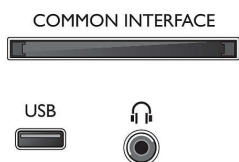

Аксесуари

- Аксесуари в комплекті: Дистанційне керування, 2 батареї AAA, Адаптер постійного струму, Адаптер постійного струму 12 В автомобіля,

Основні

Великий екран з роздільною здатністю Full HD, який дозволяє отримувати найкраще зображення на кухні, тримає у курсі новини, коли ви працюєте в гаражі; повідомляє про важливі події, коли ви працюєте в офісі.

Цифровий тюнер (в комплекті з приставкою) дозволяє отримувати найкраще зображення на кухні, тримає у курсі новини, коли ви працюєте в гаражі; повідомляє про важливі події, коли ви працюєте в офісі.

Цифровий підсистемний телевізор 48 В HD Якість зображення має значення. Звичайні телевізори високої чіткості (HDTV) забезпечують якість, але ви очікуєте більшого. Чіткі деталі зображення у поєднанні з високою яскравістю, неймовірною контрастністю та реалістичними кольорами створюють реалістичне зображення.

Два входи HDMI з функцією EasyLink Забудьте про клубок дротів, адже кабель HDMI перенесе з пристроїв на телевізор і сигнал зображення, й аудіосигнал. HDMI використовує нестиснені сигнали, забезпечуючи найвищу якість сигналу від джерела до екрана. Разом із Philips Easylink Вам знадобиться лише один пульт дистанційного керування для виконання більшості операцій із телевізором, програвачами DVD та Blu-ray, телеприставкою або системою домашнього кінотеатру.

Connections

Side