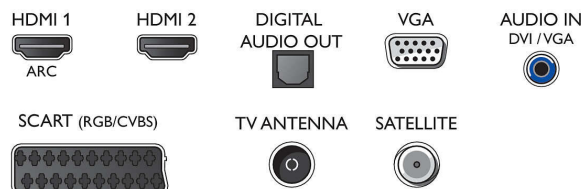

Аксесуари

- Аксесуари в комплекті: Дистанційне керування, 2 батареї AAA, Адаптер постійного струму, Адаптер постійного струму 12 В автомобіля,

Основні

Великий екран з роздільною здатністю Full HD, який дозволяє отримувати найкраще зображення на кухні, тримає у курсі новини, коли ви працюєте в гаражі; повідомляє про важливі події, коли ви працюєте в офісі.

Цифровий тюнер (в комплекті з приставкою) дозволяє отримувати найкраще зображення на кухні, тримає у курсі новини, коли ви працюєте в гаражі; повідомляє про важливі події, коли ви працюєте в офісі.

Цифровий підсистемний телевізор 48 В HD Якість зображення має значення. Звичайні телевізори високої чіткості (HDTV) забезпечують якість, але ви очікуєте більшого. Чіткі деталі зображення у поєднанні з високою яскравістю, неймовірною контрастністю та реалістичними кольорами створюють реалістичне зображення.

Два входи HDMI з функцією EasyLink Забудьте про клубок дротів, адже кабель HDMI перенесе з пристроїв на телевізор і сигнал зображення, й аудіосигнал. HDMI використовує нестиснені сигнали, забезпечуючи найвищу якість сигналу від джерела до екрана. Разом із Philips Easylink Вам знадобиться лише один пульт дистанційного керування для виконання більшості операцій із телевізором, програвачами DVD та Blu-ray, телеприставкою або системою домашнього кінотеатру.

Connections

Side

Rear

Дата випуску 2023-10-22

Версія: 5.1.1

EAN: 87 18863 01141 6

© 2023 Koninklijke Philips N.V.
Усі права застережено.

Специфікації можуть змінюватися без попередження. Торгові марки є власністю Koninklijke Philips N.V. чи інших відповідних власників.

www.philips.com

* ЕДП та фактична доступність (до 8 днів) залежить від країни та оператора.

* Споживання енергії у кВт/год. на рік на основі споживання енергії телевізора, який працює 4 години на день протягом 365 днів. Фактичне споживання енергії залежатиме від використання телевізора.

* Телевізор підтримує прийом сигналів DVB для трансляції "Без обмежень". Певні оператори DVB можуть не підтримуватися. Оновлений список можна знайти в розділі частих запитань на веб-сайті підтримки Philips. Для деяких операторів потрібний умовний доступ та підписка. Для отримання детальнішої інформації зверніться до оператора.

* (Philips) сумісний лише з певним програвачем Philips.

* Цей телевізор містить свинець лише в певних частинах або компонентах, де немає інших варіантів застосування технологій відповідно до чинних обмежень відповідальності згідно з Директивою щодо обмеження вмісту шкідливих речовин.