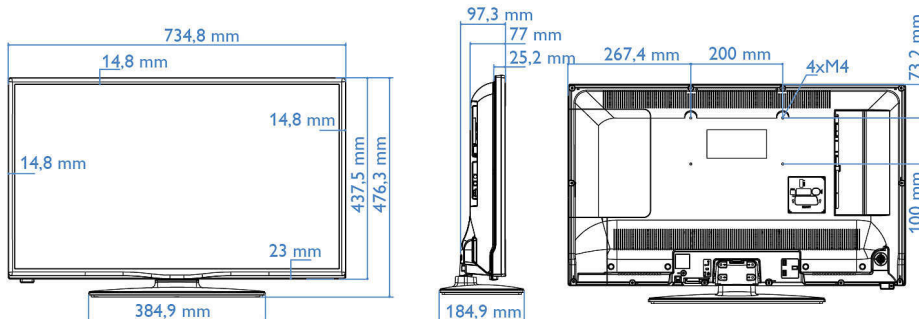

- Podržani slikovni formati: BMP, JPG, PNG
- Podržana rezolucija slike na USB-u: do 1920 x 1080p pri 30 Hz
- Priklj. za multimedijske aplikacije: USB

Zvuk

- Izlazna snaga zvuka: 12 (2 x 6) W
- Zvučnici: 2,0, Sa zvukom usmjerenim prema dolje
- Značajke za zvuk: Ekvilizator, Ravnoteža, automatsko ujednačavanje jakosti zvuka, Incredible surround, Dinamičan bas

Snaga

- Mrežno napajanje: AC 220 - 240 V, 50-60 Hz
- Temperatura okoline: 5 °C do 45 °C
- Potrošnja energije u stanju pripravnosti: $0,4\text{ W}$
- Energetska klasa: A+
- EU energetska oznaka, snaga: 31 W
- Značajke za uštedu energije: Eco način rada
- Godišnja potrošnja energije: 45 kW/h

Dodatna oprema

- U kompletu: Daljinski upravljač 22AV1407A/12, 2 x AAA baterije, Postolje za stol, Jamstveni list, Brošura s pravnim i sigurnosnim informacijama
- Optimalno: Daljinski upravljač za postavljanje 22AV9573A

Priključci na bočnoj strani

- Utor Common Interface: CI+ 1.3
- Izlaz za slušalice: Mini-priključak
- USB1: USB 2.0
- AV ulaz: CVBS +L/R (mini-priključak)

Priključci na stražnjoj strani

- Scart: CVBS, RGB, SVHS
- Antenski: IEC-75
- HDMI1: HDMI 1.4
- Digitalni audioizlaz: Koaksijalni (SPDIF)
- VGA ulaz: 15 pinski D-sub

Napredne mogućnosti povezivanja

- EasyLink (HDMI CEC): Reprodukcija jednim dodiranjem, Stanje pripravnosti sustava
- HDMI: ARC (svi portovi)

Dizajn

- Boja: Crna

Datum izdavanja
2024-04-04

Verzija: 3.0.1

EAN: 87 18863 00388 6

© 2024 Koninklijke Philips N.V.
Sva prava pridržana.

Specifikacije su podložne promjeni bez prethodne obavijesti. Trgovačke marke su u vlasništvu tvrtke Koninklijke Philips N.V. ili njihovih odgovarajućih vlasnika.

www.philips.com

* Dostupnost značajki ovisi će o implementaciji koju odabere osoba koja izvršava integraciju.

* Uobičajena potrošnja energije uključenog uređaja izmjerena u skladu s IEC62087, izdanje 2. Stvarna potrošnja energije ovisi će o načinu uporabe televizora.

* Ovaj televizor sadrži olovo samo u određenim dijelovima ili komponentama za koje nisu dostupne tehnološke alternative u skladu s postojećim klauzulama izuzeća navedenima u RoHS direktivi.