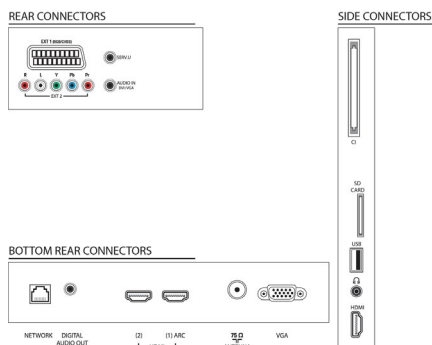

Derintuvas / imtuvas / siųstuvas

- Skaitmeninis televizorius: DVB-C MPEG2*, DVB-C MPEG4*, DVB-T MPEG2*, DVB-T MPEG4*
- Vaizdo atkūrimas: NTSC, PAL, SECAM

Maitinimas

- Elektros energija: AC 220 - 240 V 50/60Hz
- Aplinkos temperatūra: 5-40 °C
- Energijos ženklavimo etiketės klasė: A+
- ES Energijos ženklavimo etiketės galia: 56 W
- Metinis energijos suvartojimas: 82 kW h
- Elektros energijos suvartojimas veikiant budėjimo režimu: < 0,15 W
- Energijos taupymo funkcijos: 0 vatų išjungimo

- jungiklis, Automatinio išsijungimo laikmatis, Eko režimas, Eko nustatymo meniu, Šviesos jutiklis, Išjungti paveikslėlius (radijas)
- Sudėtyje yra švino: Taip*
- Elektros energijos suvartojimas veikiant išjungties režimu: < 0,01 W
- Metinis energijos suvartojimas veikiant budėjimo režimu: 1,1* kW h

Matmenys

- Dėžutės matmenys (W x H x D): 1324 x 773 x 198 mm
- Rinkinio matmenys (W x H x D): 1081 x 653 x 39,9 mm
- Rinkinio matmenys su laikikliu (W x H x D): 1081 x 705 x 265 mm
- Gaminio svoris: 16,4 kg
- Gaminio svoris (su stovu): 20 kg
- Pritaikomas sieninis stovas: 400 x 400 mm

Priedai

- Pridedami priedai: Maitinimo laidas, Nuotolinis valdymas, 2 x AAA baterijos, Pasukamas stalinis stovas, Greitos pradžios vadovas, Saugos instrukcijos ir teisinė informacija, Garantijos lapelis
- Pasirenkami priedai: Bevielės USB adapteris (PTA01), „Philips“ sieninis stovas SQM 6375, „Philips“ sieninis stovas SQM 6485

Išleidimo data 2019-11-12

Versija: 12.15.19

12 NC: 8670 000 69748
EAN: 87 12581 57284 6

© 2019 „Koninklijke Philips N.V.“
Visos teisės saugomos.

Specifikacijos gali būti keičiamos be įspėjimo. Prekių ženklai yra „Koninklijke Philips N.V.“ ar jų atitinkamų savininkų nuosavybė.

www.philips.com

* „Net TV“: apsilankykite www.philips.com/smarttv ir raskite jūsų šalyje siūlomas paslaugas.
* Wi-Fi medijos jungtis: vaizdo įrašo atkūrimą gali įtakoti kompiuterio greitis ir Wi-Fi pralaidumas. Minimalius rekomenduojamus reikalavimus sistemai rasite www.philips.com/wifimediaconnect. Rodo turinį su sekundės užlaikymu. Gali atsirasti nedideli vaizdo ir garso skirtumai.
* Televizorius palaiko DVB „nemokamas transliacijos“. Gali būti nepalaikomi tam tikri DVB operatoriai. Naujausią sąrašą galima rasti internetinės „Philips“ palaikymo svetainės DUK skyrelyje. Kai kurie operatoriai reikalauja sąlyginės priemonės ir prenumeratos. Dėl papildomos informacijos kreipkitės į savo operatorių.
* Naudojami integruota skaitmeninė TV imtuvų sutauptyje energijos 8 dienų EPG, paslauga galima ne visose šalyse
* Energijos suvartojimas (kWh) per metus, apskaičiuotas remiantis televizoriumis, veikiančiais 4 valandas per dieną 365 dienas, energijos sąnaudomis. Tikrosios energijos sąnaudos priklausys nuo to, kaip dažnai žiūrimas televizorius.
* Naudojami maitinimo išjungimo jungiklį „ZERO“ energijos sąnaudas budėjimo režimu sumažinsite iki 0
* Šio televizoriaus tam tikrų detalių sudėtyje, kur technologijos nesiliū jokių alternatyvų pagal galiojančios Pavojaingų medžiagų direktyvos išimties sąlygas, yra švino.
* USB klaviatūra ir pelė palaikomos per programinės įrangos naujinį