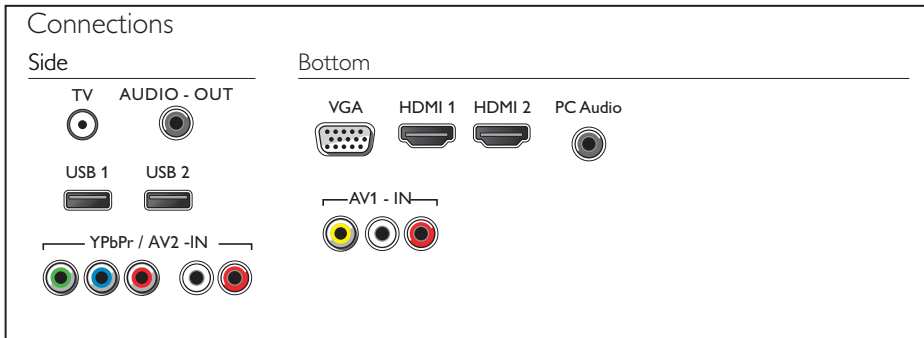

อินพุต HDMI 2 ชุดพร้อม Easylink

หลีกเลี่ยงปัญหาสายพันกันด้วยสายเคเบิล HDMI แบบเสถียรที่ส่งทั้งสัญญาณภาพและเสียงจากอุปกรณ์ของคุณไปยังทีวีสายเคเบิล HDMI ใช้สัญญาณที่ไม่ได้บีบอัดเพื่อให้เห็นใจว่าจะถ่ายทอดคุณภาพที่ดีที่สุดจากแหล่งข้อมูลไปที่จอภาพ พร้อมด้วย Philips Easylink ที่ช่วยให้คุณควบคุมการทำงานส่วนใหญ่ของทีวี, DVD, Blu-ray, กล้องรับสัญญาณ หรือระบบโฮมเธียเตอร์ไดด้วยรีโมทคอนโทรลเพียงอันเดียว

USB (ภาพถ่าย, เสียงเพลง, วิดีโอ)

แบ่งปันความสนุกใจง่ายๆ เพียงเชื่อมต่อหน่วยความจำ USB, กล้องดิจิทัล, เครื่องเล่น mp3 หรืออุปกรณ์มัลติมีเดียอื่นๆ เข้ากับพอร์ต USB ที่ด้านข้างที่ไว้ของคุณเพื่อเพลิดเพลินกับภาพถ่าย วิดีโอและดนตรี ด้วยเบราว์เซอร์เนื้อหาหน้าจอภาพที่ใช้งานง่าย

รูปลักษณ์ของฐานขอบอันทันสมัย

เมื่อครั้งที่เริ่มคิดค้นทีวีใหม่ ทีมของเราได้พิจารณาอย่างรอบคอบ ตั้งแต่ด้านเทคโนโลยีไปจนถึงการออกแบบ ฐานขอบแบบใหม่ของเราได้รับการผลิตขึ้นมาเพื่อให้มีช่องว่างด้านล่างที่ไว้ของคุณ ในขณะที่ขาตั้งแบบเดิมจะตกลงไปตรงๆ ให้คุณดื่มด่ำกับประสบการณ์การรับชมที่อึมครึมยิ่งขึ้น ผลลัพธ์ที่ได้คือทีวีที่พร้อมรับทุกการเปลี่ยนแปลงในขนาด

วันที่ออก 2016-08-12

เวอร์ชัน: 10.0.1

12 NC: 8670 001 30838
EAN: 87 18863 00627 6

© 2016 Koninklijke Philips N.V.
สงวนลิขสิทธิ์

ข้อมูลจำเพาะอาจเปลี่ยนแปลงได้โดยไม่ต้องแจ้งให้ทราบล่วงหน้า เครื่องหมายการค้าเป็นสมบัติของ Koninklijke Philips N.V. หรือเจ้าของรายอื่นๆ

www.philips.com