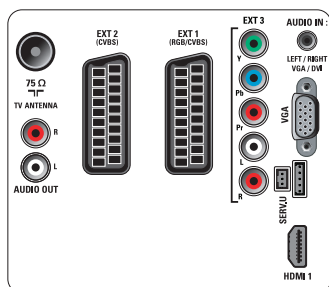

Tilslutningsmuligheder

- Ext 1 SCART: Lyd L/R, RGB
- Ext 2 SCART: Lyd L/R, CVBS-indgang
- Antal Scart: 2
- Ext 3: YPbPr, Audio L/R ind
- HDMI 1: HDMI v1.3
- Tilslutninger på forsiden/siden: HDMI v1.3, CVBS-indgang, Audio L/R ind, USB 2.0
- Andre tilslutninger: konstant lydniveau, PC-lydindgang, PC-indgang VGA
- EasyLink (HDMI-CEC): Afspilning med et tryk, Systeminfo (menusprog), EasyLink, Systemlydkontrol, System-standby

Mål

- Kompatibel vægmontering: justerbar 300 × 200

- Mål på anlæg (B × H × D): 1018,5 × 635,7 × 83 mm
- Apparatets mål inklusive stander (B × H × D): 1018,5 × 683 × 236 mm
- Vægt inkl. emballage: 17,4 kg
- Vægt: 11,5 kg
- Produktvægt (+ holder): 12,8 kg
- Mål på kasse (B × H × D): 1220 × 746 × 158 mm

Tilbehør

- Medfølgende tilbehør: Bordstander, Netledning, Lynhåndbog, Brugervejledning, Garantibevis, Fjernbetjening, 2 x AAA batterier

Rear connectors

Side

Udgivelsesdato
2011-07-15

Version: 7.4.5

12 NC: 8670 000 58509
EAN: 87 12581 52115 8